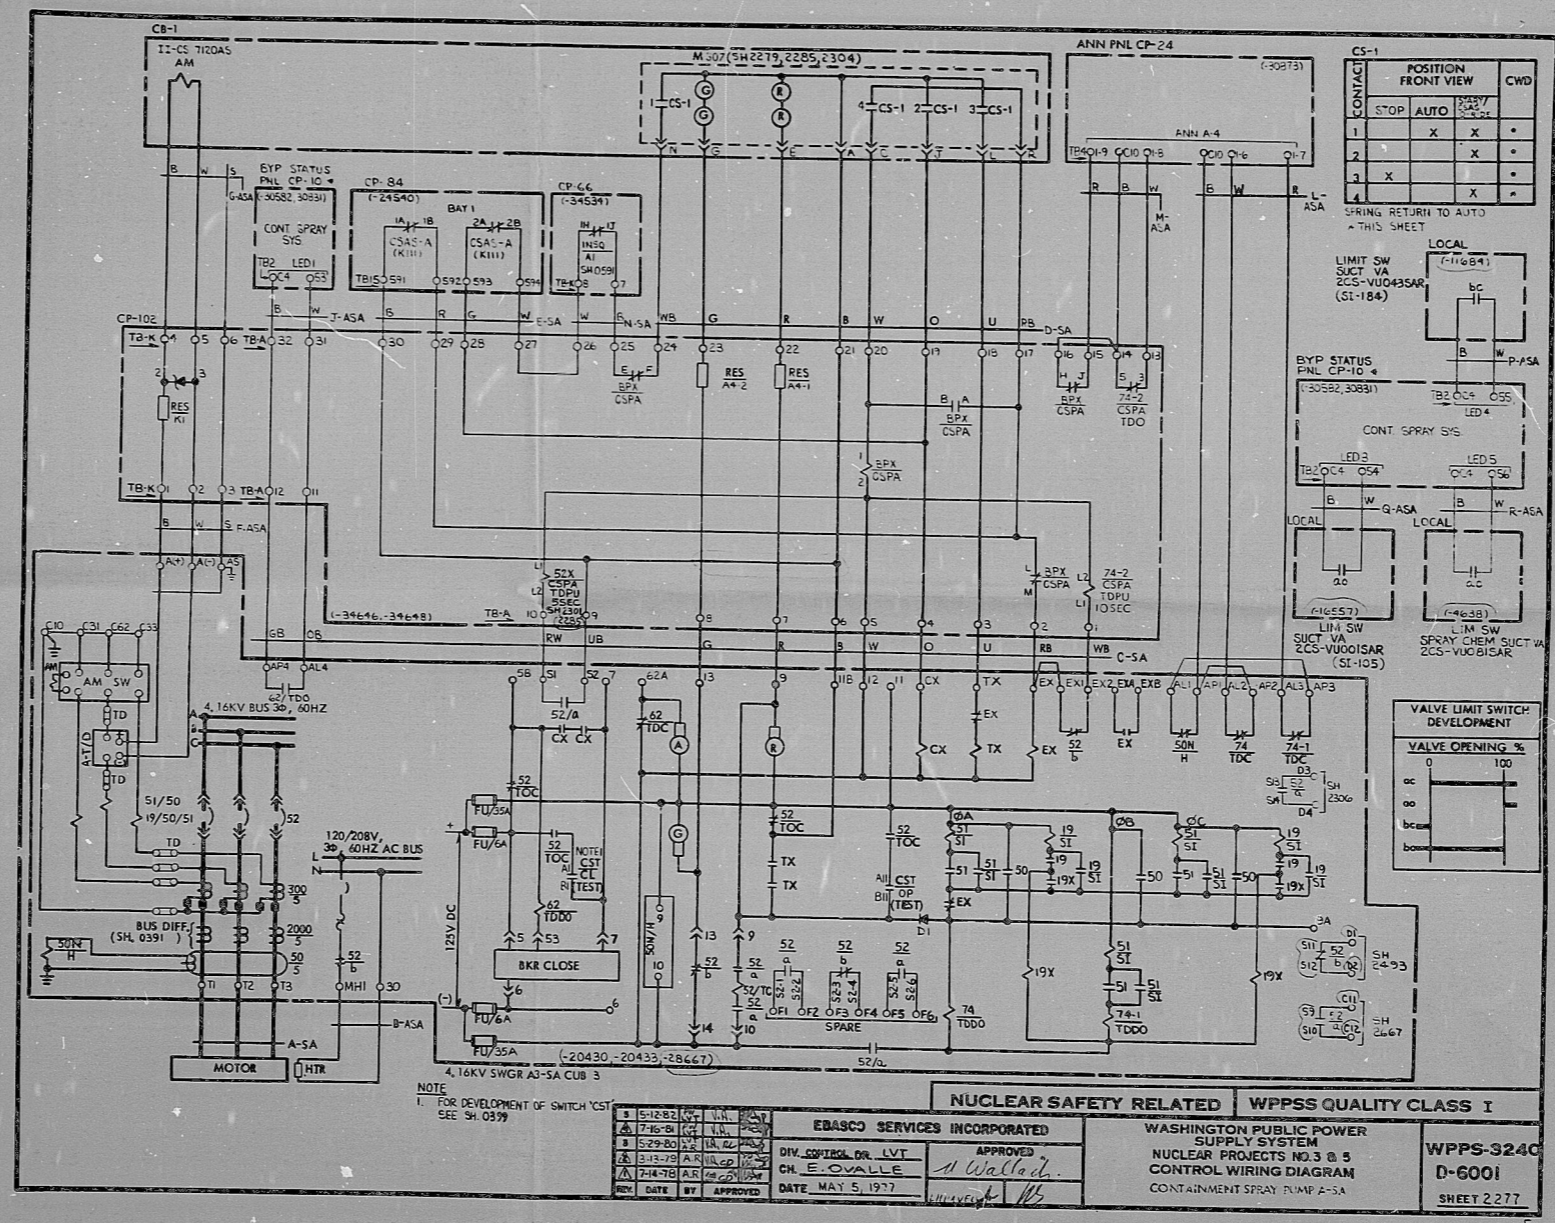

17"

11"

9.8"

17"

11"

9.8"

8.5"

11"

17"

8.5"

11"

17"

PRC APERTURE CARD

RIDS

8303090636