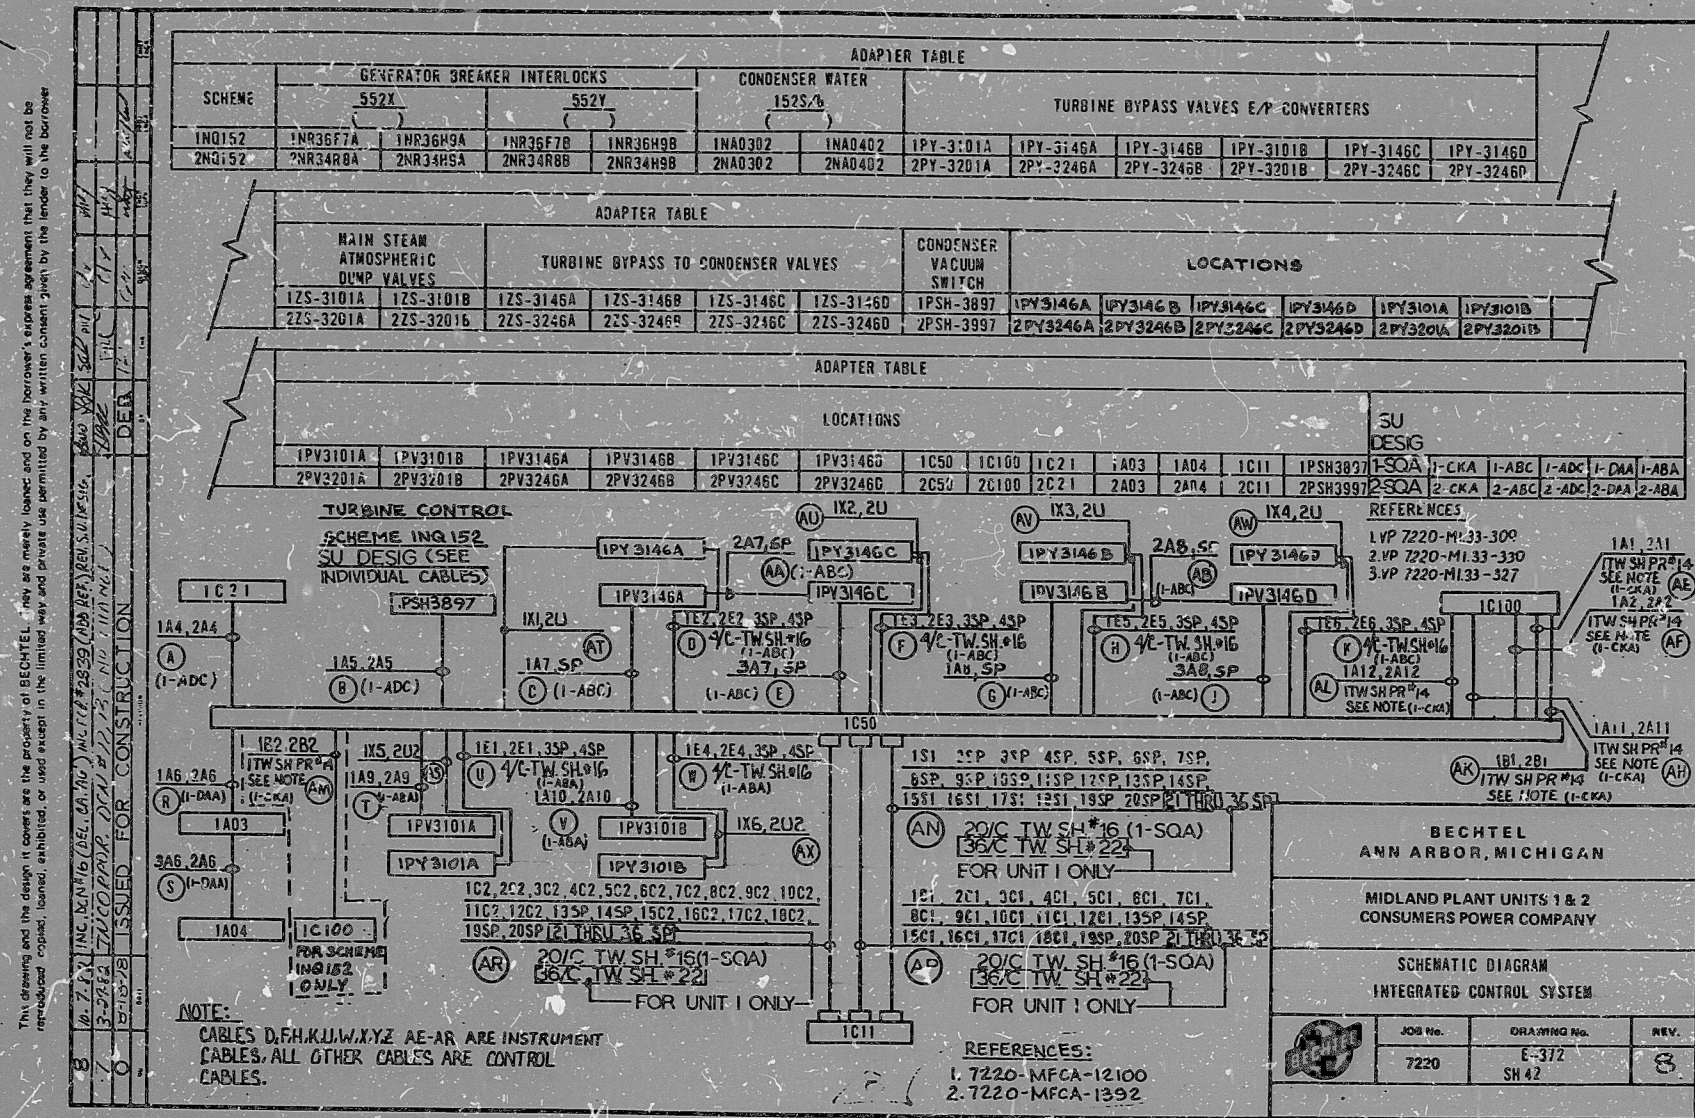

17"

11"

8.5"

8.5"

11"

17"

17"

11"

8.5"

8.5"

11"

17"

RIDS

8302070237