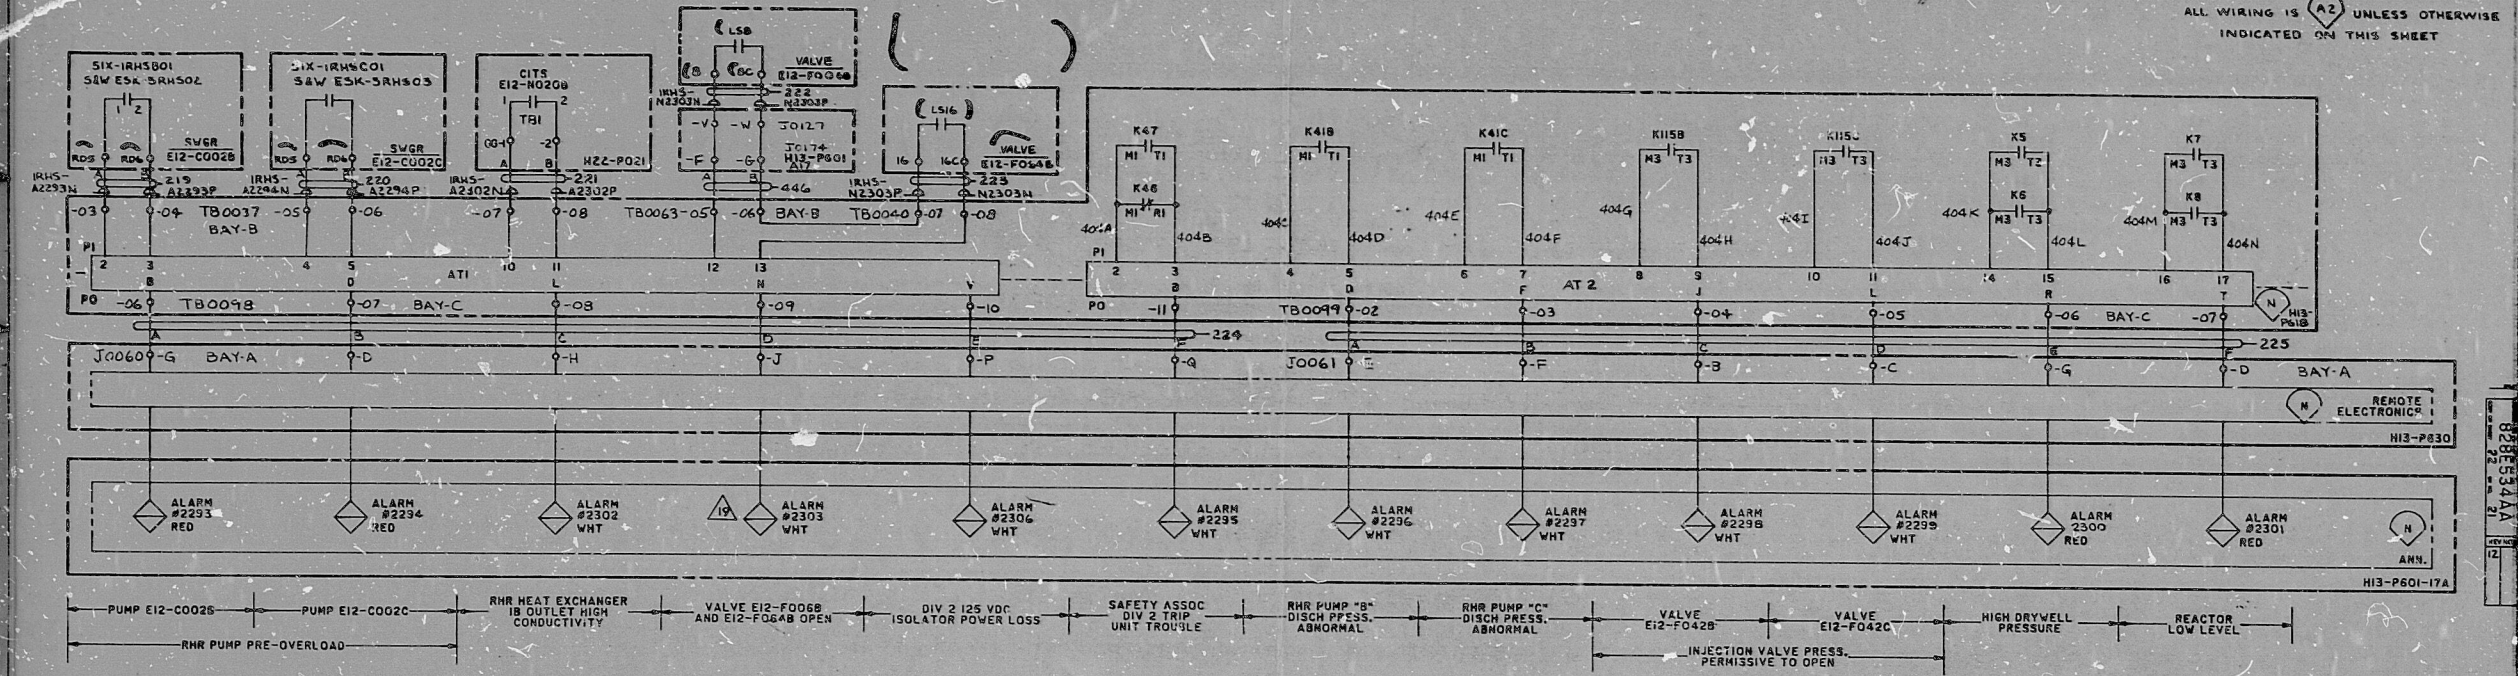

ALL WIRING IS (A2) UNLESS OTHERWISE INDICATED ON THIS SHEET

CABLE No.	LINE CODE
1E12A 0104	223
1H12A 0317	227
1E12A 0208	440
1E12A 0157	719, 220, 221, 371, 372
1E12A 0160	223
1H12A 0309	224
1H12A 0310	225, 226
1E12A 0213	350
1E12A 0016	153
1B12A 0098	351

TI APERTURE CARD

LINE CODES: 153, 360, 361, 371, 372, 219-227, 406, 405, 408, 446

NO.	DESCRIPTION	DATE	BY	CHKD BY
5	H34458	12-1-77	...	...
6	H34459	12-1-77	...	...
7	H34460	12-1-77	...	...
8	H34461	12-1-77	...	...
9	H34462	12-1-77	...	...
10	H34463	12-1-77	...	...