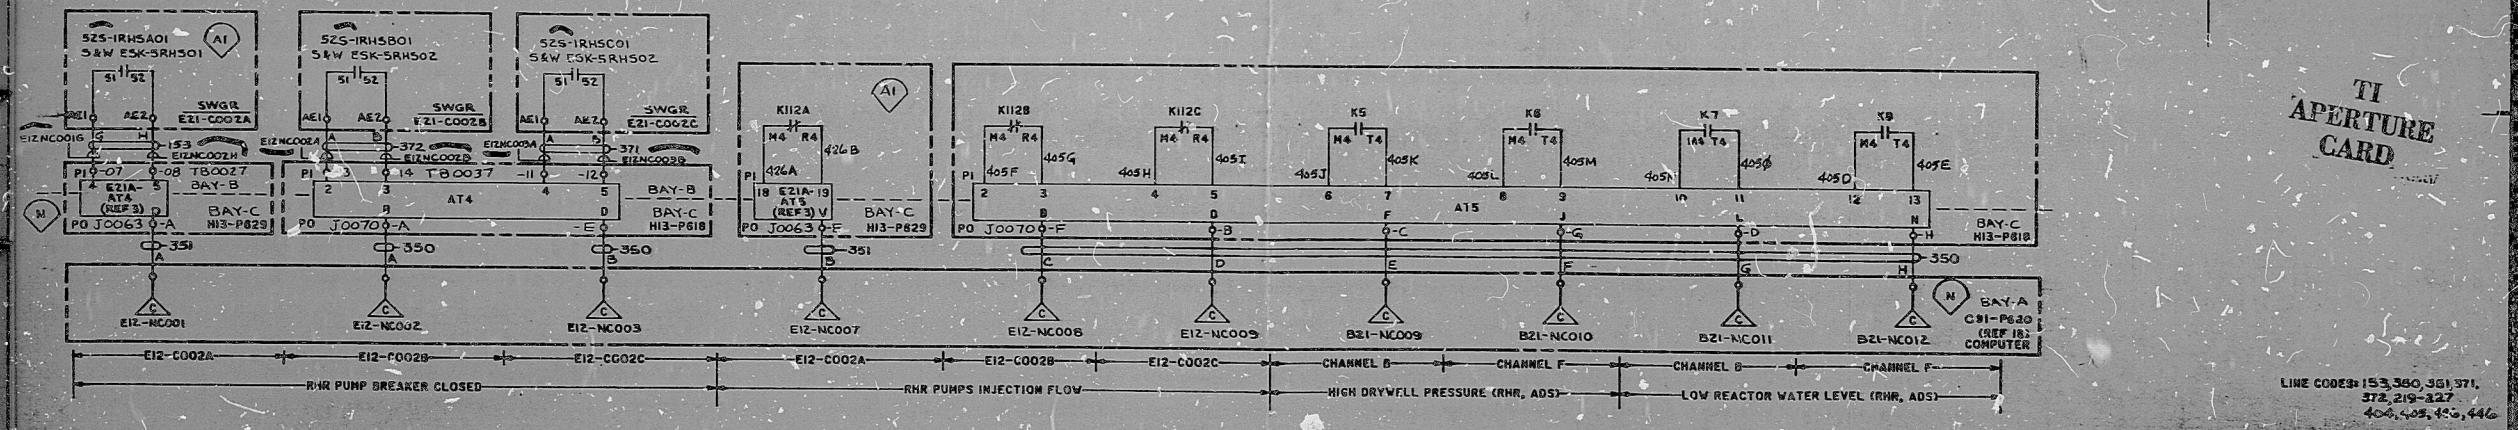

ALL WIRING IS (A2) UNLESS OTHERWISE INDICATED ON THIS SHEET

CABLE No.	LINE CODE
1E12A 0104	223
1H12A 0317	227
1E12A 0208	440
1E12A 0157	719, 220, 221, 371, 372
1E12A 0160	223
1H12A 0309	224
1H12A 0310	225, 226
1E12A 0213	350
1E12A 0016	153
1B12A 0098	351

TI APERTURE CARD

LINE CODES: 153, 360, 361, 371, 372, 219-227, 406, 405, 408, 446

NO.	DESCRIPTION	DATE	BY	CHKD BY
5	H34458	12-1-77	...	...
6	H34459	12-1-77	...	...
7	H34460	12-1-77	...	...
8	H34461	12-1-77	...	...
9	H34462	12-1-77	...	...
10	H34463	12-1-77	...	...