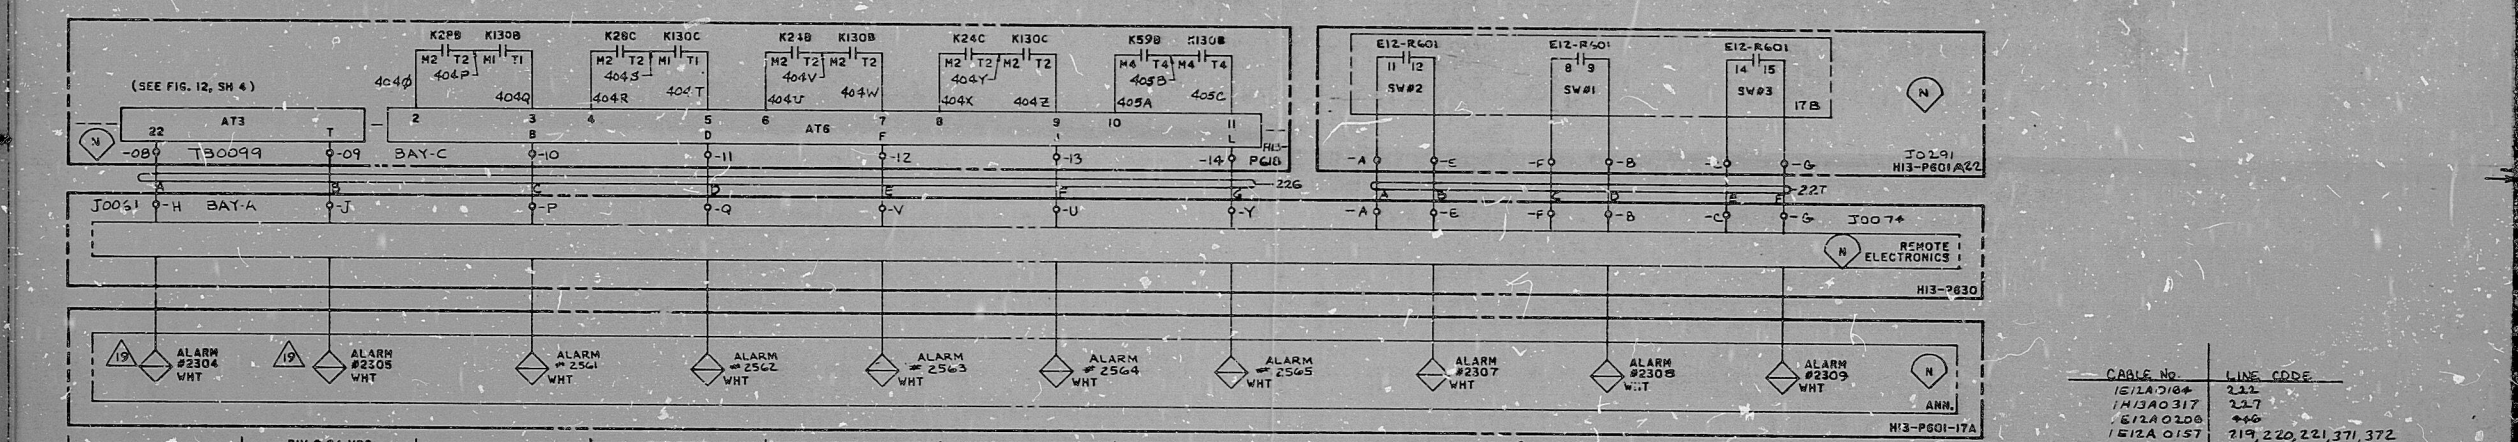

ALL WIRING IS (A2) UNLESS OTHERWISE INDICATED ON THIS SHEET

CABLE No.	LINE CODE
1E12A 0104	223
1H12A 0317	227
1E12A 0208	440
1E12A 0157	719, 220, 221, 371, 372
1E12A 0160	223
1H12A 0309	224
1H12A 0310	225, 226
1E12A 0213	350
1E12A 0016	153
1B12A 0098	351

TI APERTURE CARD

LINE CODES: 153, 360, 361, 371, 372, 219-227, 406, 405, 408, 446

NO.	DESCRIPTION	DATE	BY	CHKD BY
5	H34458	12-1-77	...	...
6	H34459	12-1-77	...	...
7	H34460	12-1-77	...	...
8	H34461	12-1-77	...	...
9	H34462	12-1-77	...	...
10	H34463	12-1-77	...	...