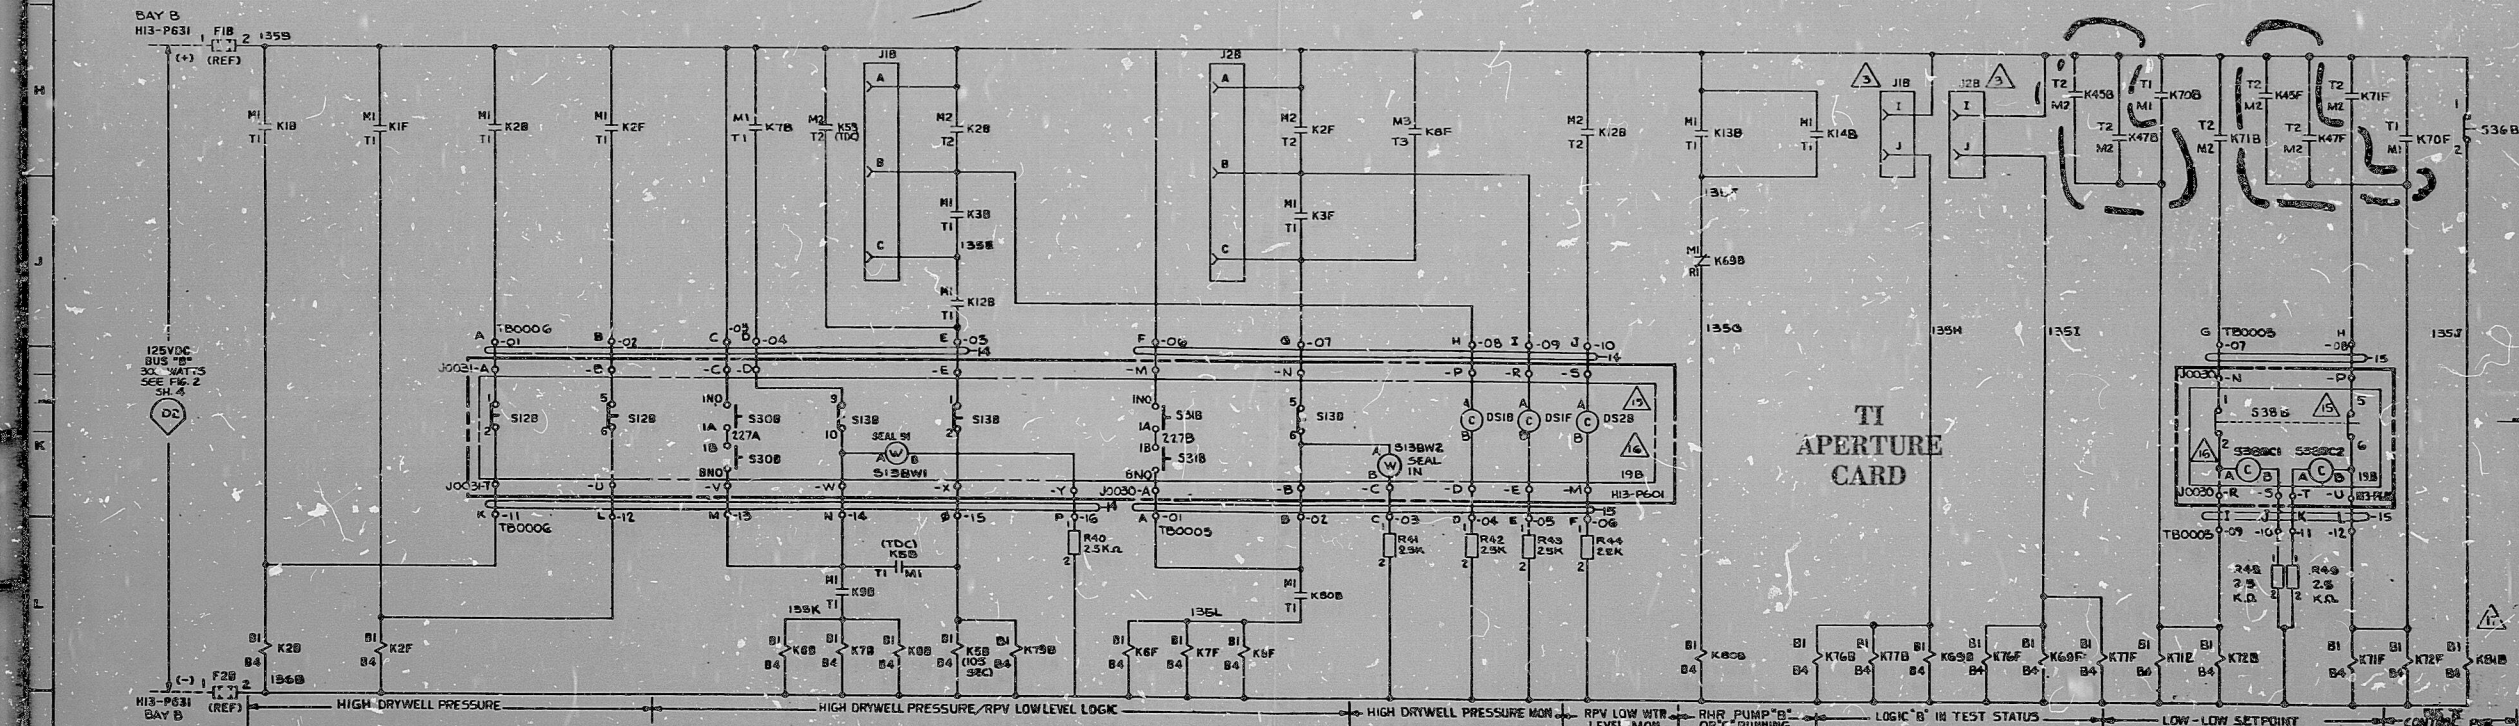

CABLE NO.	LINE CODE
JB21C0100	12
0105	13
0051	14
0050	15

LINE CODES	IN	OUT
1	1	1
2	2	2
3	3	3
4	4	4
5	5	5
6	6	6

TI APERTURE CARD

84121²⁰200102

PDR RIDS