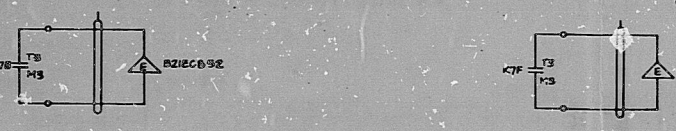

CABLE NO.	LINE CODE
JB21C0100	12
0105	13
0051	14
0050	15

LINE CODES	IN	OUT
1	1	1
2	2	2
3	3	3
4	4	4
5	5	5
6	6	6

TI APERTURE CARD

84121²⁰200102

PDR RIDS