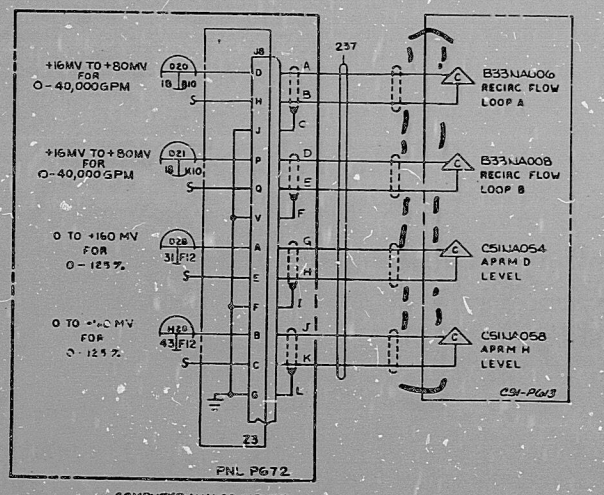

66 41

66 41

66 11

66 11

66 98

66 98

85 5"

85 5"

11 11"

11 11"

17 17"

17 17"

COMPUTER ANALOG INPUTS

APRM RECORDERS

APRM RECORDERS  
COMPUTER ANALOG INPUTS  
ALL WIRING (N)

TI APERTURE CARD

CABLE NO.	LINE CODE
1C51B0164	213
0157	214
0150	215
0143	216
0169	234
0162	235
0155	236
0148	237

LINE CODES 213-216, 234-237, 310.

NO.	DATE	BY	REVISION
1	10-23-54	WAL	1
2	11-23-54	WAL	2
3	3-10-57	WAL	3

RETRIEVAL KEY  
 DOC. CHG. AUTHORITY  
 CHG. BY: P. SWANNON  
 R. TACCHETTI