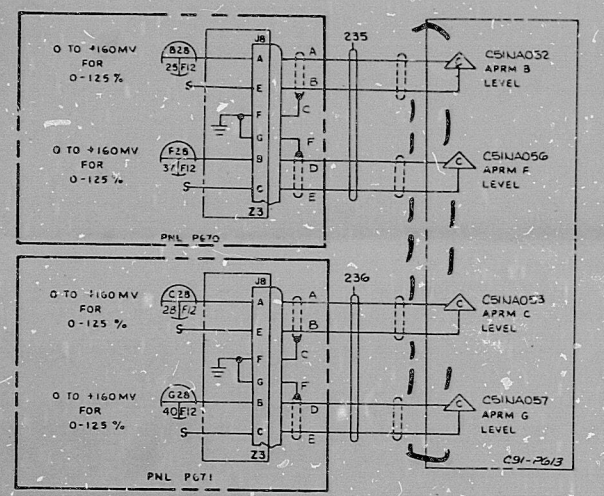

66 41

66 41

66 11

66 11

66 98

66 98

85 5"

85 5"

11 11"

11 11"

17 17"

17 17"

COMPUTER ANALOG INPUTS

APRM RECORDERS

APRM RECORDERS  
COMPUTER ANALOG INPUTS  
ALL WIRING (N)

TI APERTURE CARD

CABLE NO.	LINE CODE
1C51B0164	213
0157	214
0150	215
0143	216
0169	234
0162	235
0155	236
0148	237

LINE CODES 213-216, 234-237, 310.

NO.	DATE	BY	REVISION
1	10-23-54	WAL	1
2	11-23-54	WAL	2
3	3-10-57	WAL	3

RETRIEVAL KEY  
 DOC. CHG. AUTHORITY  
 CHG. BY: P. SWANNON  
 R. TACCHETTI