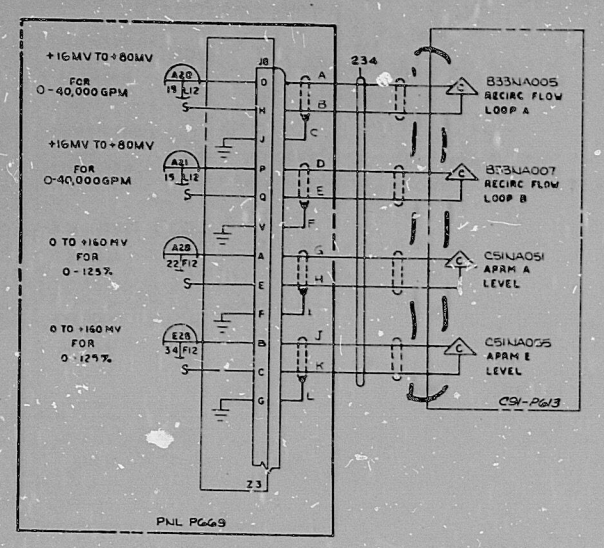

66 41

66 41

66 11

66 11

66 98

66 98

85 5"

85 5"

11 11"

11 11"

17 17"

17 17"

COMPUTER ANALOG INPUTS

APRM RECORDERS

APRM RECORDERS  
COMPUTER ANALOG INPUTS  
ALL WIRING (N)

TI APERTURE CARD

CABLE NO.	LINE CODE
1C51B0164	213
0157	214
0150	215
0143	216
0169	234
0162	235
0155	236
0148	237

LINE CODES 213-216, 234-237, 310.

NO.	DATE	BY	REVISION
1	10-23-54	WAL	1
2	11-23-54	WAL	2
3	3-10-57	WAL	3

RETRIEVAL KEY  
 DOC. CHG. AUTHORITY  
 CHG. BY: P. SWANNON  
 R. TACCHETTI