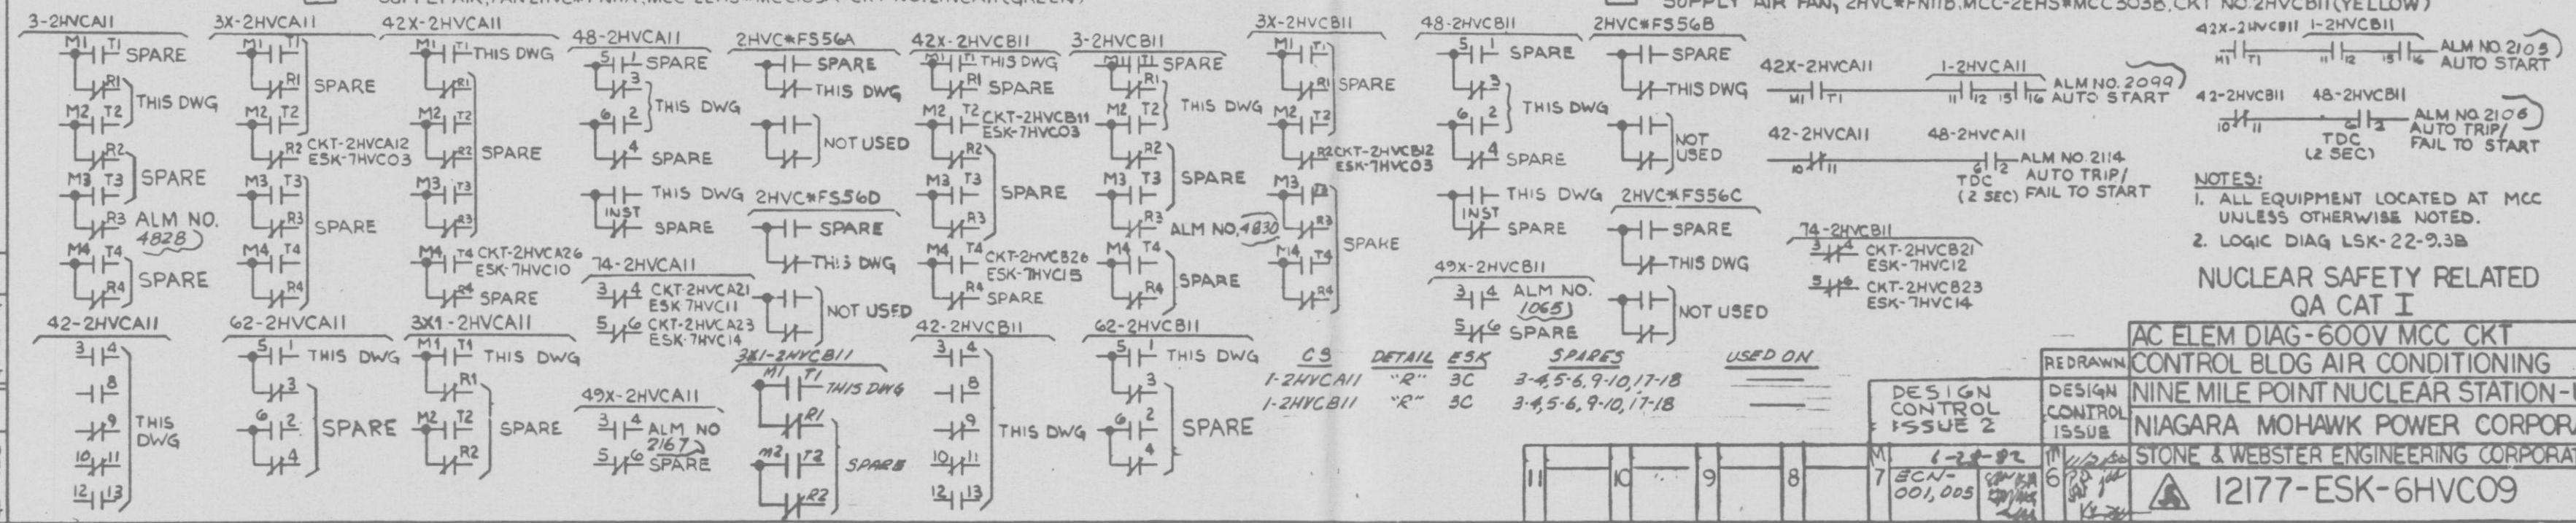

PRC  
APERTURE  
CARD

GE-NED V (GE-LS7G)

DM JRM

0