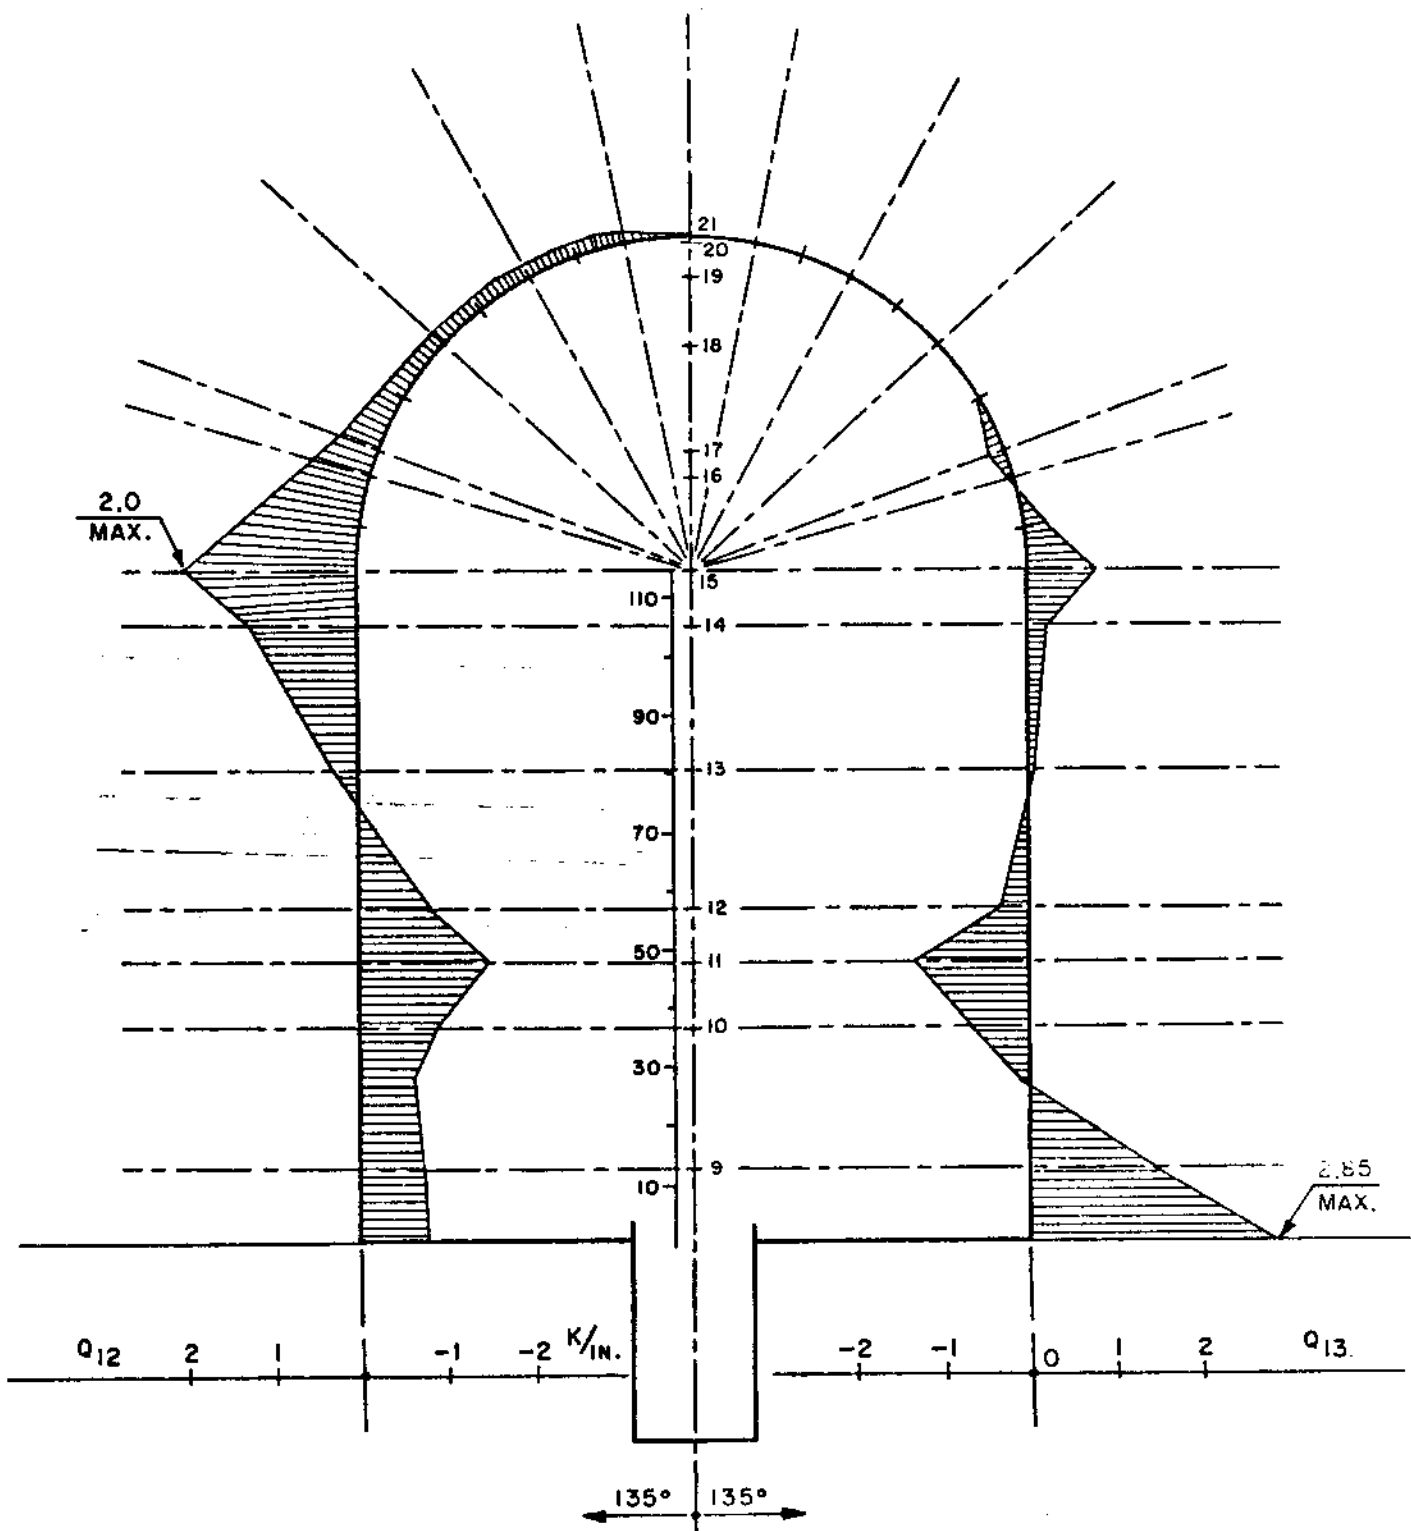

COOK NUCLEAR PLANT

SUFE 17A - LINER THERMAL ACCIDENT
Q12 & Q13 - (KIPS/INCH.)

FIG. 5.2.2-36

July 1982