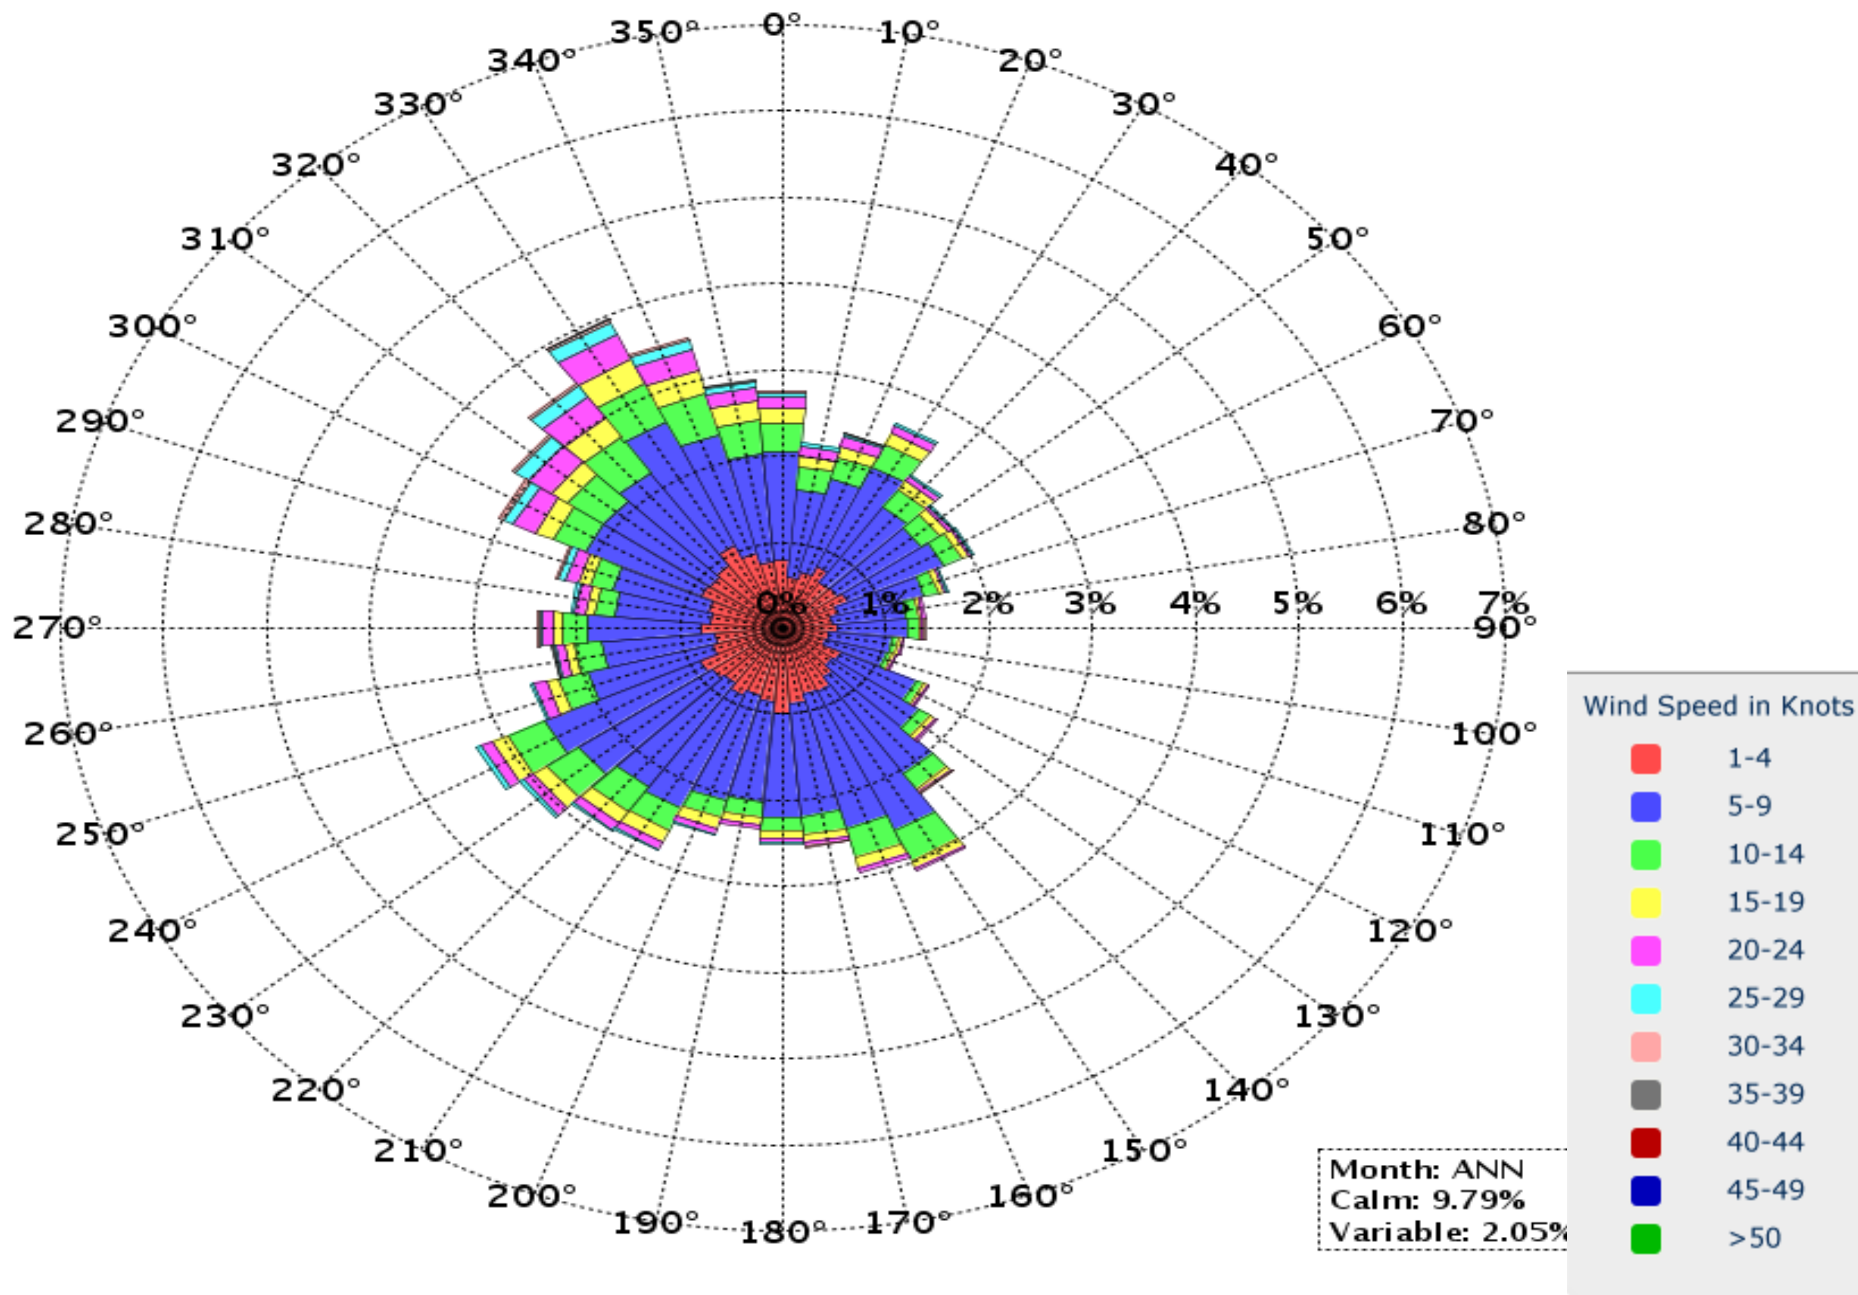

WindRose - KNHK - PATUXENT RIVER NAS

Frequency(%) of Wind Speed by Direction

POR:19730101-20090531

Level	Month	Hour	Direction	1 - 4	5 - 9	10 - 14	15 - 19	20 - 24	25 - 29	30 - 34	35 - 39	40 - 44	45 - 49	>=50	freq	mean	median	ObCount
0	ANN	ALL	0	0.8	1.24	0.33	0.19	0.13	0.05	0.01	0	0			2.75	4.28	4	301001
0	ANN	ALL	10	0.61	1.02	0.26	0.12	0.12	0.03	0	0	0	0	0	2.16	3.81	4	
0	ANN	ALL	20	0.68	1.11	0.26	0.14	0.1	0.04	0.01	0	0			2.34	3.79	4	
0	ANN	ALL	30	0.8	1.28	0.28	0.15	0.09	0.03	0	0	0			2.63	3.64	3	
0	ANN	ALL	40	0.65	1.07	0.26	0.12	0.07	0.02	0	0	0			2.18	3.7	4	
0	ANN	ALL	50	0.65	1	0.22	0.09	0.05	0.02	0	0	0			2.03	3.58	3	
0	ANN	ALL	60	0.72	1.01	0.2	0.07	0.04	0.01	0	0	0			2.05	3.41	3	
0	ANN	ALL	70	0.58	0.85	0.14	0.06	0.03	0.01	0	0	0			1.67	3.37	3	
0	ANN	ALL	80	0.49	0.72	0.11	0.04	0.02	0	0	0				1.4	3.34	3	
0	ANN	ALL	90	0.54	0.69	0.09	0.04	0.02	0	0	0	0			1.39	3.45	3	
0	ANN	ALL	100	0.46	0.61	0.06	0.04	0.01	0	0	0	0			1.19	3.22	3	
0	ANN	ALL	110	0.45	0.6	0.06	0.03	0.01	0	0	0	0		0	1.15	3.18	3	
0	ANN	ALL	120	0.64	0.8	0.09	0.04	0.02	0	0	0				1.58	3.23	3	
0	ANN	ALL	130	0.6	1.03	0.13	0.06	0.02	0	0				0	1.85	3.45	3	
0	ANN	ALL	140	0.69	1.36	0.21	0.04	0.02	0.01	0	0				2.34	3.59	4	
0	ANN	ALL	150	0.81	1.78	0.38	0.09	0.03	0.01	0	0	0		0	3.1	3.81	4	
0	ANN	ALL	160	0.78	1.61	0.35	0.12	0.05	0.01	0	0		0	0	2.93	3.78	4	
0	ANN	ALL	170	0.89	1.3	0.22	0.09	0.04	0.01	0	0				2.54	3.43	3	
0	ANN	ALL	180	0.98	1.22	0.16	0.08	0.05	0.01	0			0	0	2.5	3.6	3	
0	ANN	ALL	190	0.85	1.18	0.17	0.09	0.05	0.01	0	0				2.35	3.39	3	
0	ANN	ALL	200	0.8	1.26	0.2	0.12	0.07	0.02	0	0				2.49	3.62	4	
0	ANN	ALL	210	0.86	1.44	0.28	0.15	0.09	0.02	0	0	0	0		2.84	3.76	4	
0	ANN	ALL	220	0.78	1.47	0.34	0.16	0.1	0.02	0.01	0	0			2.88	3.93	4	
0	ANN	ALL	230	0.82	1.57	0.38	0.17	0.12	0.03	0	0	0			3.09	3.97	4	
0	ANN	ALL	240	0.88	1.64	0.4	0.17	0.12	0.04	0.01	0	0	0		3.26	3.96	4	
0	ANN	ALL	250	0.7	1.24	0.3	0.12	0.12	0.02	0.01	0	0	0		2.51	3.92	4	
0	ANN	ALL	260	0.64	1.1	0.26	0.1	0.08	0.02	0.01	0	0			2.23	3.85	4	
0	ANN	ALL	270	0.78	1.11	0.24	0.1	0.1	0.04	0.01	0	0			2.37	3.8	3	
0	ANN	ALL	280	0.69	0.93	0.19	0.09	0.1	0.04	0.01	0	0	0	0	2.07	3.83	3	
0	ANN	ALL	290	0.74	0.95	0.23	0.11	0.14	0.06	0.02	0.01	0		0	2.27	4.03	4	
0	ANN	ALL	300	0.87	1.23	0.35	0.19	0.22	0.11	0.04	0.01	0	0		3.03	4.32	4	
0	ANN	ALL	310	0.85	1.25	0.44	0.2	0.26	0.15	0.03	0.01	0			3.18	4.47	4	
0	ANN	ALL	320	0.89	1.33	0.5	0.27	0.3	0.15	0.04	0.01	0			3.48	4.54	4	
0	ANN	ALL	330	1.06	1.59	0.48	0.32	0.31	0.15	0.04	0.01	0			3.96	4.32	4	
0	ANN	ALL	340	0.91	1.42	0.49	0.29	0.23	0.12	0.03	0	0			3.49	4.28	4	
0	ANN	ALL	350	0.78	1.25	0.39	0.22	0.16	0.06	0.01	0	0			2.89	4.03	4	
0	ANN	ALL	VARIABLE	1.09	0.95	0	0	0			0		0		2.05	2.29	2	
0	ANN	ALL	CALM												9.79		0	