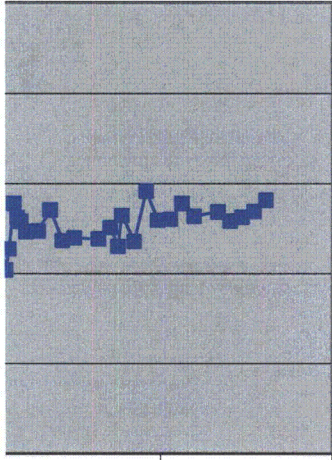

Tritium

07   11/14/07   2/22/08