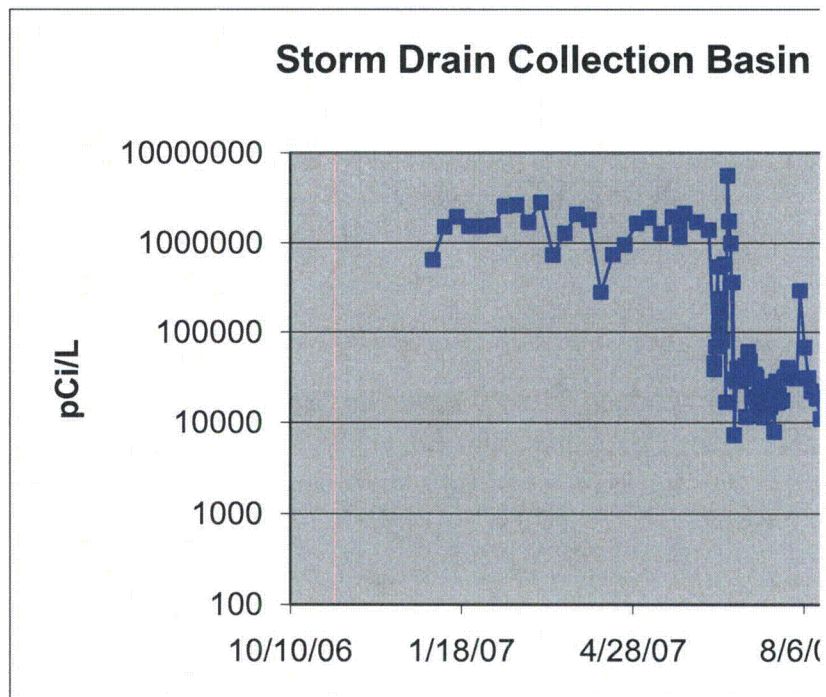

Date	Basin H-3, pCi/L
1/1/07 10:03	647,400
1/8/07 8:52	1,499,000
1/15/07 9:04	1,950,000
1/22/07 11:02	1,527,000
1/29/07 9:04	1,521,000
2/5/07 10:27	1,562,000
2/12/07 8:50	2,546,000
2/19/07 8:28	2,632,000
2/26/07 4:53	1,690,000
3/5/07 9:04	2,804,000
3/12/07 8:55	732,500
3/19/07 9:32	1,271,000
3/26/07 9:10	2,081,000
4/2/07 9:57	1,812,000
4/9/07 9:14	280,500
4/16/07 10:36	741,100
4/23/07 8:54	949,700
4/30/07 8:59	1,649,000
5/7/07 9:12	1,898,000
5/14/07 9:35	1,261,000
5/21/07 6:43	1,950,000
5/25/07 9:46	1,622,000
5/25/07 9:46	1,163,000
5/28/07 9:30	2,130,000
6/4/07 9:42	1,704,000
6/11/07 10:08	1,389,000
6/14/07 15:00	45,800
6/14/07 15:00	38,780
6/15/07 11:19	68,940
6/16/07 10:23	542,200
6/17/07 1:57	106,600
6/18/07 9:11	164,900
6/18/07 9:12	238,100
6/19/07 8:50	80,220
6/20/07 10:30	583,900
6/21/07 5:30	16,820
6/22/07 8:25	5,562,000
6/23/07 3:17	1,737,000
6/24/07 5:15	988,500
6/25/07 9:49	30,260
6/25/07 9:50	361,200
6/26/07 5:42	7,289
6/27/07 11:27	28,710
6/28/07 2:24	40,260
6/29/07 9:45	30,320
6/30/07 8:23	36,620
7/1/07 2:56	39,490
7/2/07 10:34	42,500
7/3/07 3:14	11,620