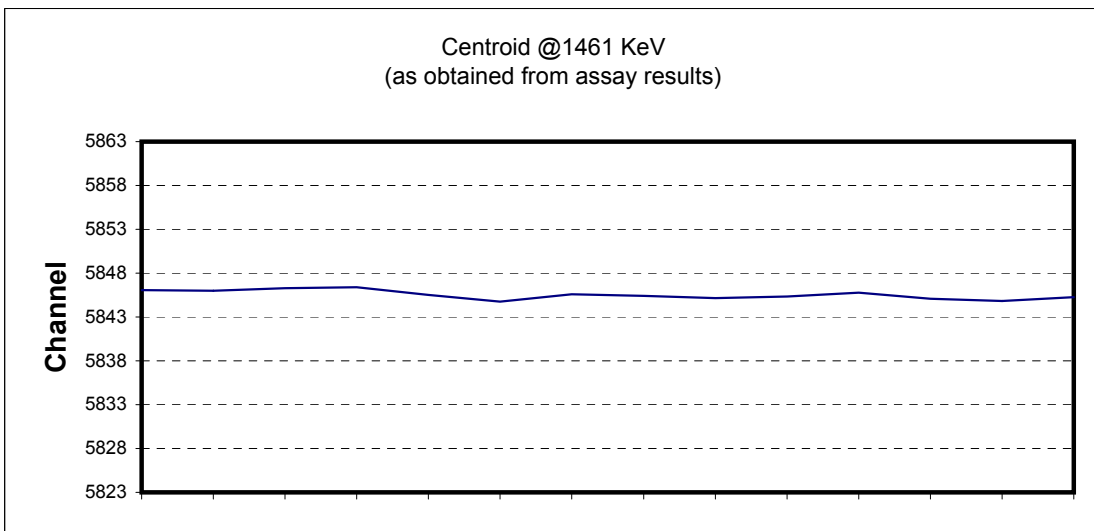

QA Filename : S:\2RedRover (6264)\Archived QC Files\6264.QAF
 Parameter Description : 6264 Activity @ 1274 keV (uCi)
 Selection Dates : 6/15/06 12:00:00 AM - 6/22/06 12:00:00 AM
 Sample Mean +/- Std Dev : 1.013 +/- 0.017

NOL-06
ISOCS DETECTOR 6264

QA Filename : S:\1BlueRover (6279)\Archived QC Files\6279.QAF
 Parameter Description : 6279 Activity @ 1274 keV (uCi)
 Selection Dates : 6/01/06 12:00:00 AM - 6/24/06 12:00:00 AM
 Sample Mean +/- Std Dev : 1.023 +/- 0.056

NOL-06
ISOCS DETECTOR 6279

QA Filename : S:\3BrownRover (7722)\Archived QC Files\7722.QAF
 Parameter Description : 7722 Activity @ 1274 keV (uCi)
 Selection Dates : 6/15/06 12:00:00 AM - 6/22/06 12:00:00 AM
 Sample Mean +/- Std Dev : 1.062 +/- 0.073

NOL-06
ISOCS DETECTOR 7722

QA Filename : S:\6OrangeRover (7829)\Archived QC Files\7829.QAF
 Parameter Description : 7829 Activity @ 1274 keV (uCi)
 Selection Dates : 6/15/06 12:00:00 AM - 6/23/06 12:00:00 AM
 Sample Mean +/- Std Dev : 0.900 +/- 0.181