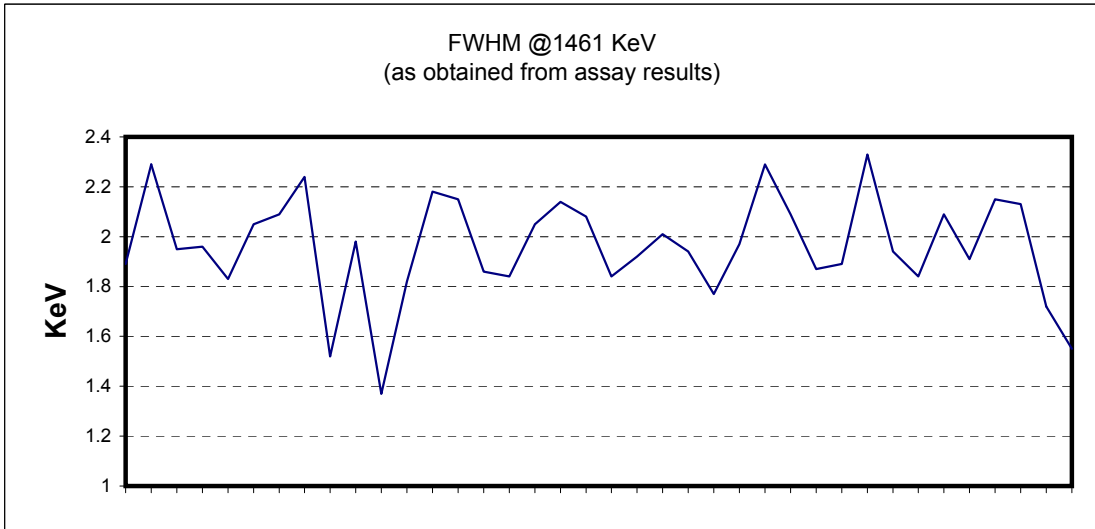

QA Filename : S:\2RedRover (6264)\Archived QC Files\6264.QAF
 Parameter Description : 6264 Activity @ 1274 keV (uCi)
 Selection Dates : 6/15/06 12:00:00 AM - 6/22/06 12:00:00 AM
 Sample Mean +/- Std Dev : 1.013 +/- 0.017

NOL-06
ISOCS DETECTOR 6264

QA Filename : S:\1BlueRover (6279)\Archived QC Files\6279.QAF
 Parameter Description : 6279 Activity @ 1274 keV (uCi)
 Selection Dates : 6/01/06 12:00:00 AM - 6/24/06 12:00:00 AM
 Sample Mean +/- Std Dev : 1.023 +/- 0.056

NOL-06
ISOCS DETECTOR 6279

QA Filename : S:\3BrownRover (7722)\Archived QC Files\7722.QAF
 Parameter Description : 7722 Activity @ 1274 keV (uCi)
 Selection Dates : 6/15/06 12:00:00 AM - 6/22/06 12:00:00 AM
 Sample Mean +/- Std Dev : 1.062 +/- 0.073

NOL-06
ISOCS DETECTOR 7722

QA Filename : S:\6OrangeRover (7829)\Archived QC Files\7829.QAF
 Parameter Description : 7829 Activity @ 1274 keV (uCi)
 Selection Dates : 6/15/06 12:00:00 AM - 6/23/06 12:00:00 AM
 Sample Mean +/- Std Dev : 0.900 +/- 0.181