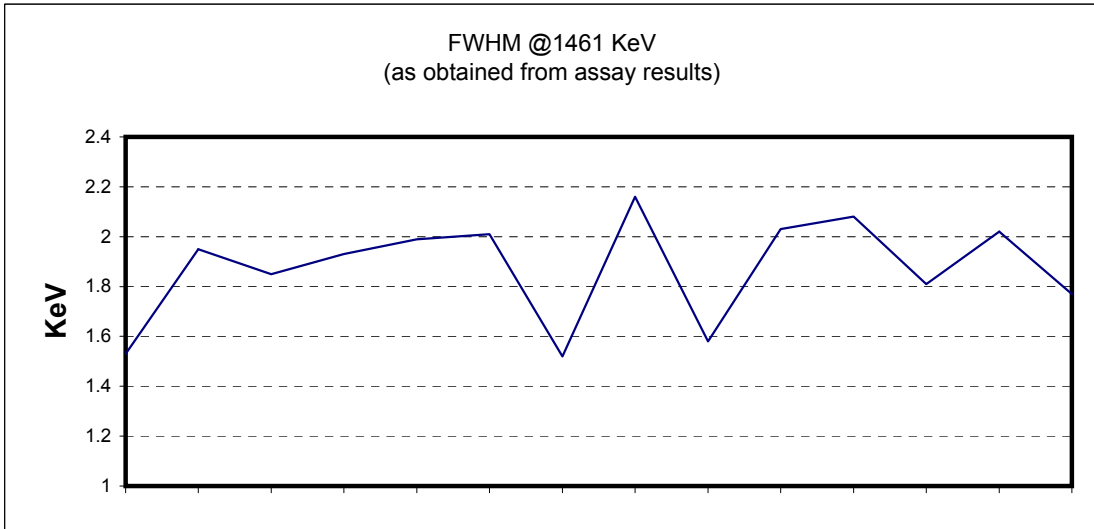

QA Filename : S:\2RedRover (6264)\Archived QC Files\6264.QAF
 Parameter Description : 6264 Activity @ 1274 keV (uCi)
 Selection Dates : 6/15/06 12:00:00 AM - 6/22/06 12:00:00 AM
 Sample Mean +/- Std Dev : 1.013 +/- 0.017

NOL-06
ISOCS DETECTOR 6264

QA Filename : S:\1BlueRover (6279)\Archived QC Files\6279.QAF
 Parameter Description : 6279 Activity @ 1274 keV (uCi)
 Selection Dates : 6/01/06 12:00:00 AM - 6/24/06 12:00:00 AM
 Sample Mean +/- Std Dev : 1.023 +/- 0.056

NOL-06
ISOCS DETECTOR 6279

QA Filename : S:\3BrownRover (7722)\Archived QC Files\7722.QAF
 Parameter Description : 7722 Activity @ 1274 keV (uCi)
 Selection Dates : 6/15/06 12:00:00 AM - 6/22/06 12:00:00 AM
 Sample Mean +/- Std Dev : 1.062 +/- 0.073

NOL-06
ISOCS DETECTOR 7722

QA Filename : S:\6OrangeRover (7829)\Archived QC Files\7829.QAF
 Parameter Description : 7829 Activity @ 1274 keV (uCi)
 Selection Dates : 6/15/06 12:00:00 AM - 6/23/06 12:00:00 AM
 Sample Mean +/- Std Dev : 0.900 +/- 0.181