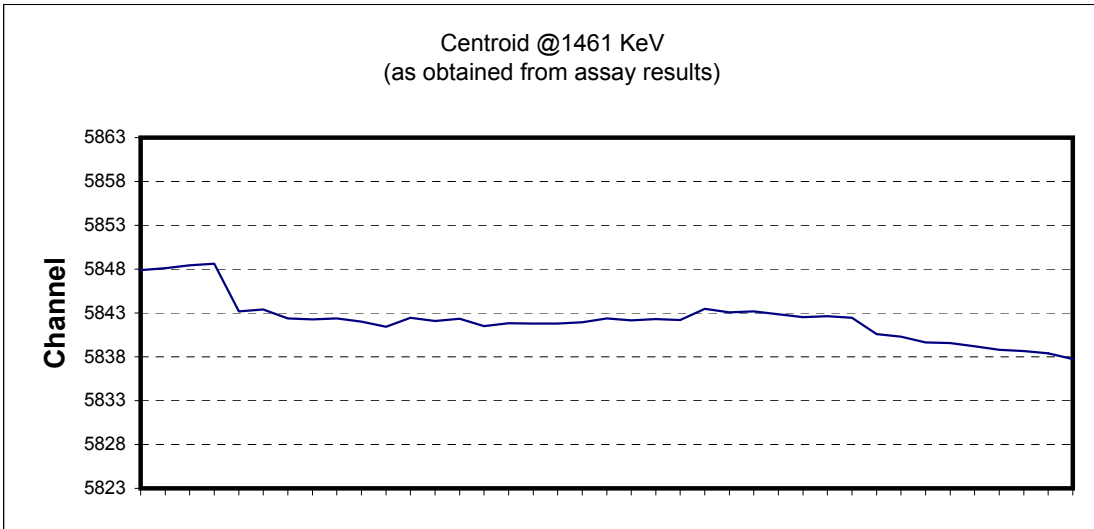

QA Filename : S:\2RedRover (6264)\Archived QC Files\6264.QAF
 Parameter Description : 6264 Activity @ 1274 keV (uCi)
 Selection Dates : 6/15/06 12:00:00 AM - 6/22/06 12:00:00 AM
 Sample Mean +/- Std Dev : 1.013 +/- 0.017

NOL-06
ISOCS DETECTOR 6264

QA Filename : S:\1BlueRover (6279)\Archived QC Files\6279.QAF
 Parameter Description : 6279 Activity @ 1274 keV (uCi)
 Selection Dates : 6/01/06 12:00:00 AM - 6/24/06 12:00:00 AM
 Sample Mean +/- Std Dev : 1.023 +/- 0.056

NOL-06
ISOCS DETECTOR 6279

QA Filename : S:\3BrownRover (7722)\Archived QC Files\7722.QAF
 Parameter Description : 7722 Activity @ 1274 keV (uCi)
 Selection Dates : 6/15/06 12:00:00 AM - 6/22/06 12:00:00 AM
 Sample Mean +/- Std Dev : 1.062 +/- 0.073

NOL-06
ISOCS DETECTOR 7722

QA Filename : S:\6OrangeRover (7829)\Archived QC Files\7829.QAF
 Parameter Description : 7829 Activity @ 1274 keV (uCi)
 Selection Dates : 6/15/06 12:00:00 AM - 6/23/06 12:00:00 AM
 Sample Mean +/- Std Dev : 0.900 +/- 0.181