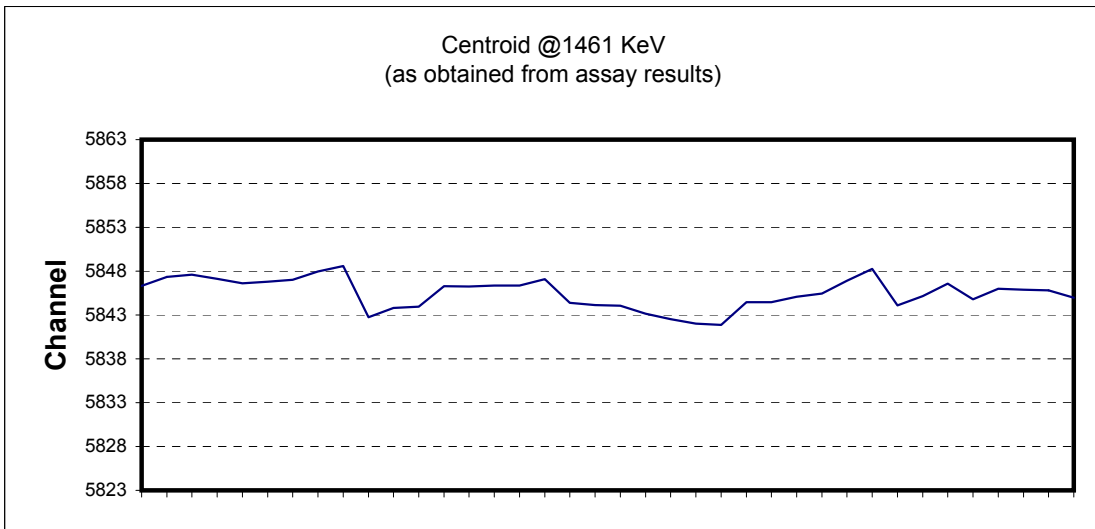

QA Filename : S:\2RedRover (6264)\Archived QC Files\6264.QAF
 Parameter Description : 6264 Activity @ 1274 keV (uCi)
 Selection Dates : 6/15/06 12:00:00 AM - 6/22/06 12:00:00 AM
 Sample Mean +/- Std Dev : 1.013 +/- 0.017

NOL-06
ISOCS DETECTOR 6264

QA Filename : S:\1BlueRover (6279)\Archived QC Files\6279.QAF
 Parameter Description : 6279 Activity @ 1274 keV (uCi)
 Selection Dates : 6/01/06 12:00:00 AM - 6/24/06 12:00:00 AM
 Sample Mean +/- Std Dev : 1.023 +/- 0.056

NOL-06
ISOCS DETECTOR 6279

QA Filename : S:\3BrownRover (7722)\Archived QC Files\7722.QAF
 Parameter Description : 7722 Activity @ 1274 keV (uCi)
 Selection Dates : 6/15/06 12:00:00 AM - 6/22/06 12:00:00 AM
 Sample Mean +/- Std Dev : 1.062 +/- 0.073

NOL-06
ISOCS DETECTOR 7722

QA Filename : S:\6OrangeRover (7829)\Archived QC Files\7829.QAF
 Parameter Description : 7829 Activity @ 1274 keV (uCi)
 Selection Dates : 6/15/06 12:00:00 AM - 6/23/06 12:00:00 AM
 Sample Mean +/- Std Dev : 0.900 +/- 0.181