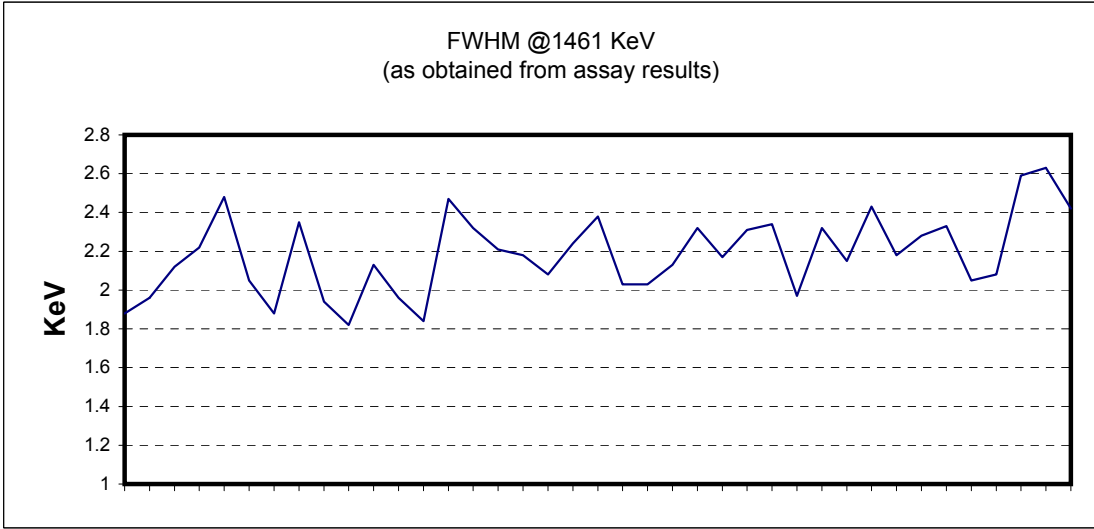

QA Filename : S:\2RedRover (6264)\Archived QC Files\6264.QAF
 Parameter Description : 6264 Activity @ 1274 keV (uCi)
 Selection Dates : 6/15/06 12:00:00 AM - 6/22/06 12:00:00 AM
 Sample Mean +/- Std Dev : 1.013 +/- 0.017

NOL-06
ISOCS DETECTOR 6264

QA Filename : S:\1BlueRover (6279)\Archived QC Files\6279.QAF
 Parameter Description : 6279 Activity @ 1274 keV (uCi)
 Selection Dates : 6/01/06 12:00:00 AM - 6/24/06 12:00:00 AM
 Sample Mean +/- Std Dev : 1.023 +/- 0.056

NOL-06
ISOCS DETECTOR 6279

QA Filename : S:\3BrownRover (7722)\Archived QC Files\7722.QAF
 Parameter Description : 7722 Activity @ 1274 keV (uCi)
 Selection Dates : 6/15/06 12:00:00 AM - 6/22/06 12:00:00 AM
 Sample Mean +/- Std Dev : 1.062 +/- 0.073

NOL-06
ISOCS DETECTOR 7722

QA Filename : S:\6OrangeRover (7829)\Archived QC Files\7829.QAF
 Parameter Description : 7829 Activity @ 1274 keV (uCi)
 Selection Dates : 6/15/06 12:00:00 AM - 6/23/06 12:00:00 AM
 Sample Mean +/- Std Dev : 0.900 +/- 0.181