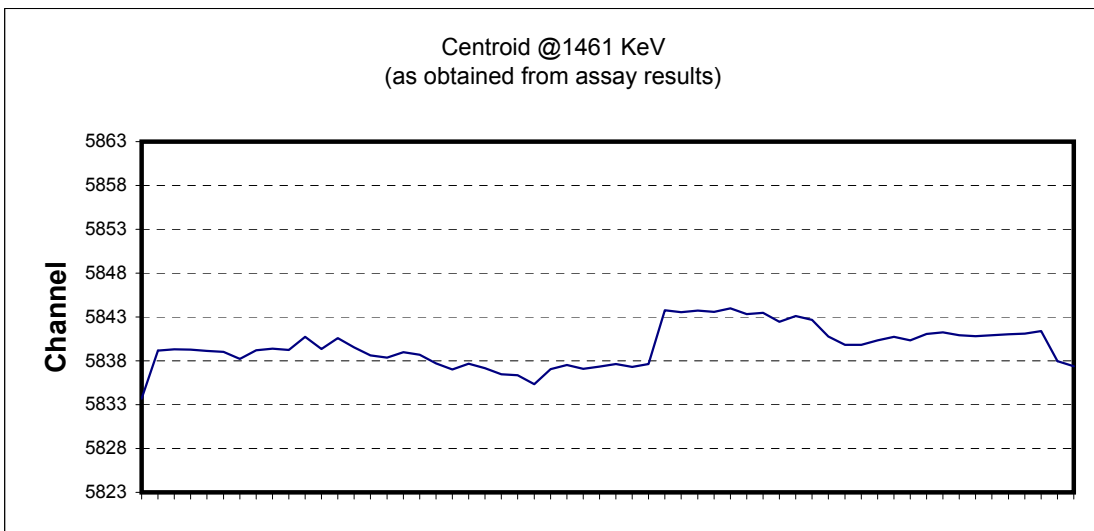

OOL-13
ISOCS DETECTOR 7780