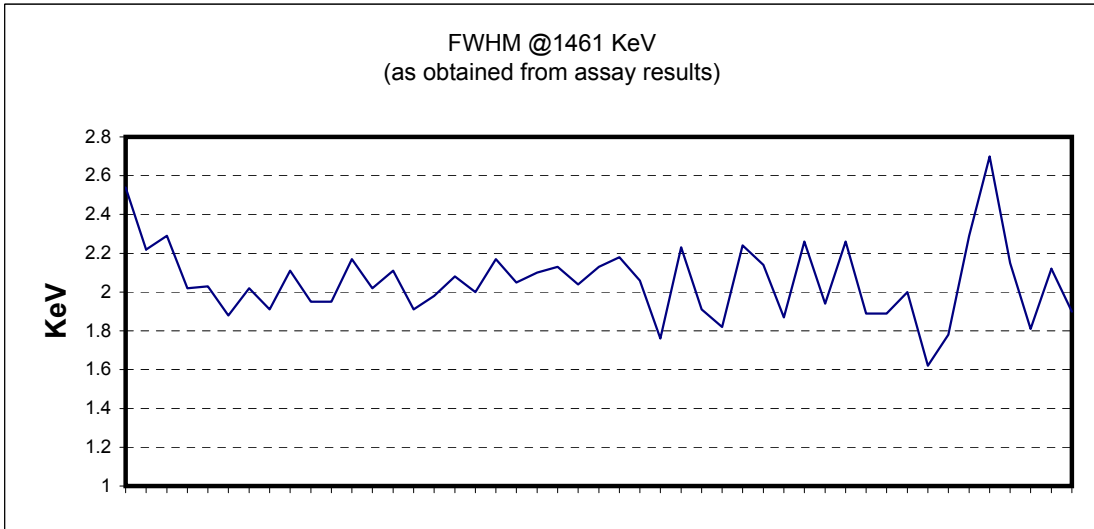

QA Filename : S:\1BlueRover (6279)\Archived QC Files\6279.QAF
 Parameter Description : 6279 Activity @ 1274 keV (uCi)
 Selection Dates : 7/15/06 12:00:00 AM - 7/22/06 12:00:00 AM
 Sample Mean +/- Std Dev : 1.023 +/- 0.056

OOL-13
ISOCS DETECTOR 6279

QA Filename : S:\3BrownRover (7722)\Archived QC Files\7722.QAF
 Parameter Description : 7722 Activity @ 1274 keV (uCi)
 Selection Dates : 7/15/06 12:00:00 AM - 7/25/06 12:00:00 AM
 Sample Mean +/- Std Dev : 1.062 +/- 0.073

OOL-13
ISOCS DETECTOR 7722

QA Filename : S:\4GreenRover (7780)\Archived QC Files\7780.QAF
 Parameter Description : 7780 Activity @ 1274 keV (uCi)
 Selection Dates : 7/05/06 12:00:00 AM - 7/25/06 12:00:00 AM
 Sample Mean +/- Std Dev : 1.022 +/- 0.025