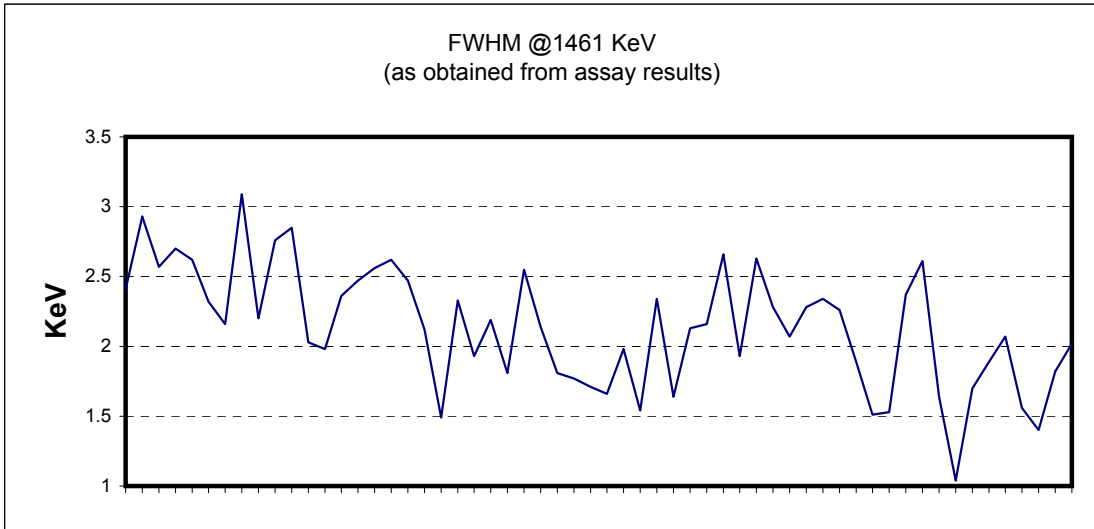

OOL-13
ISOCS DETECTOR 7780