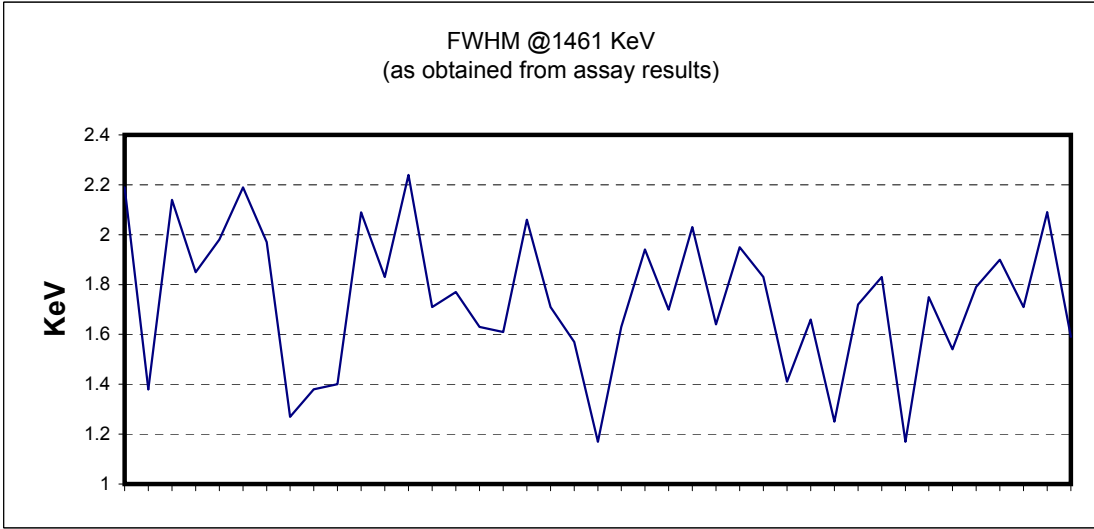

QA Filename : S:\1BlueRover (6279)\Archived QC Files\6279.QAF
 Parameter Description : 6279 Activity @ 1274 keV (uCi)
 Selection Dates : 7/15/06 12:00:00 AM - 7/22/06 12:00:00 AM
 Sample Mean +/- Std Dev : 1.023 +/- 0.056

OOL-13
ISOCS DETECTOR 6279

QA Filename : S:\3BrownRover (7722)\Archived QC Files\7722.QAF
 Parameter Description : 7722 Activity @ 1274 keV (uCi)
 Selection Dates : 7/15/06 12:00:00 AM - 7/25/06 12:00:00 AM
 Sample Mean +/- Std Dev : 1.062 +/- 0.073

OOL-13
ISOCS DETECTOR 7722

QA Filename : S:\4GreenRover (7780)\Archived QC Files\7780.QAF
 Parameter Description : 7780 Activity @ 1274 keV (uCi)
 Selection Dates : 7/05/06 12:00:00 AM - 7/25/06 12:00:00 AM
 Sample Mean +/- Std Dev : 1.022 +/- 0.025