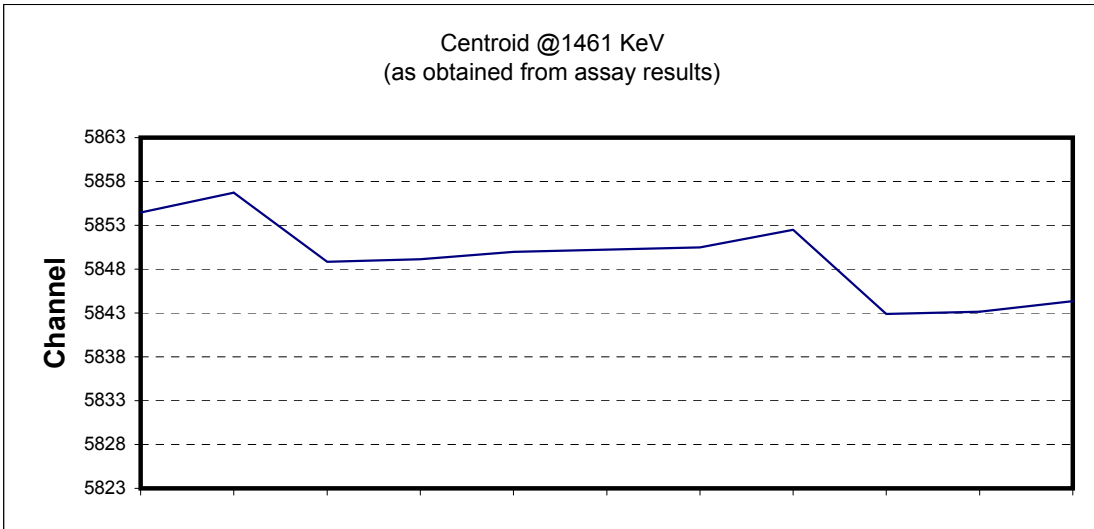

QA Filename : S:\1BlueRover (6279)\Archived QC Files\6279.QAF
 Parameter Description : 6279 Activity @ 1274 keV (uCi)
 Selection Dates : 7/15/06 12:00:00 AM - 7/22/06 12:00:00 AM
 Sample Mean +/- Std Dev : 1.023 +/- 0.056

OOL-13
ISOCS DETECTOR 6279

QA Filename : S:\3BrownRover (7722)\Archived QC Files\7722.QAF
 Parameter Description : 7722 Activity @ 1274 keV (uCi)
 Selection Dates : 7/15/06 12:00:00 AM - 7/25/06 12:00:00 AM
 Sample Mean +/- Std Dev : 1.062 +/- 0.073

OOL-13
ISOCS DETECTOR 7722

QA Filename : S:\4GreenRover (7780)\Archived QC Files\7780.QAF
 Parameter Description : 7780 Activity @ 1274 keV (uCi)
 Selection Dates : 7/05/06 12:00:00 AM - 7/25/06 12:00:00 AM
 Sample Mean +/- Std Dev : 1.022 +/- 0.025