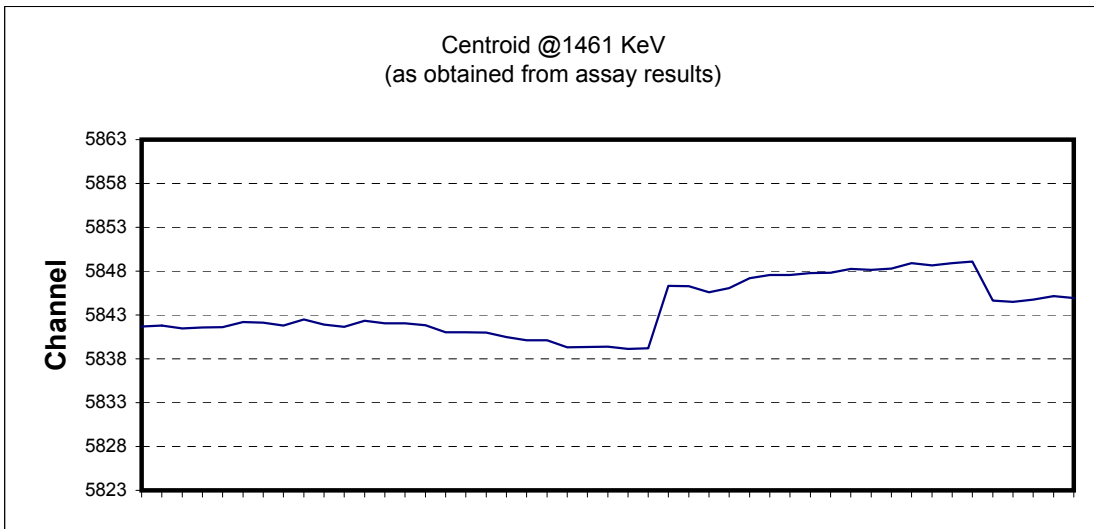

QA Filename : S:\1BlueRover (6279)\Archived QC Files\6279.QAF
 Parameter Description : 6279 Activity @ 1274 keV (uCi)
 Selection Dates : 7/15/06 12:00:00 AM - 7/22/06 12:00:00 AM
 Sample Mean +/- Std Dev : 1.023 +/- 0.056

OOL-13
ISOCS DETECTOR 6279

QA Filename : S:\3BrownRover (7722)\Archived QC Files\7722.QAF
 Parameter Description : 7722 Activity @ 1274 keV (uCi)
 Selection Dates : 7/15/06 12:00:00 AM - 7/25/06 12:00:00 AM
 Sample Mean +/- Std Dev : 1.062 +/- 0.073

OOL-13
ISOCS DETECTOR 7722

QA Filename : S:\4GreenRover (7780)\Archived QC Files\7780.QAF
 Parameter Description : 7780 Activity @ 1274 keV (uCi)
 Selection Dates : 7/05/06 12:00:00 AM - 7/25/06 12:00:00 AM
 Sample Mean +/- Std Dev : 1.022 +/- 0.025