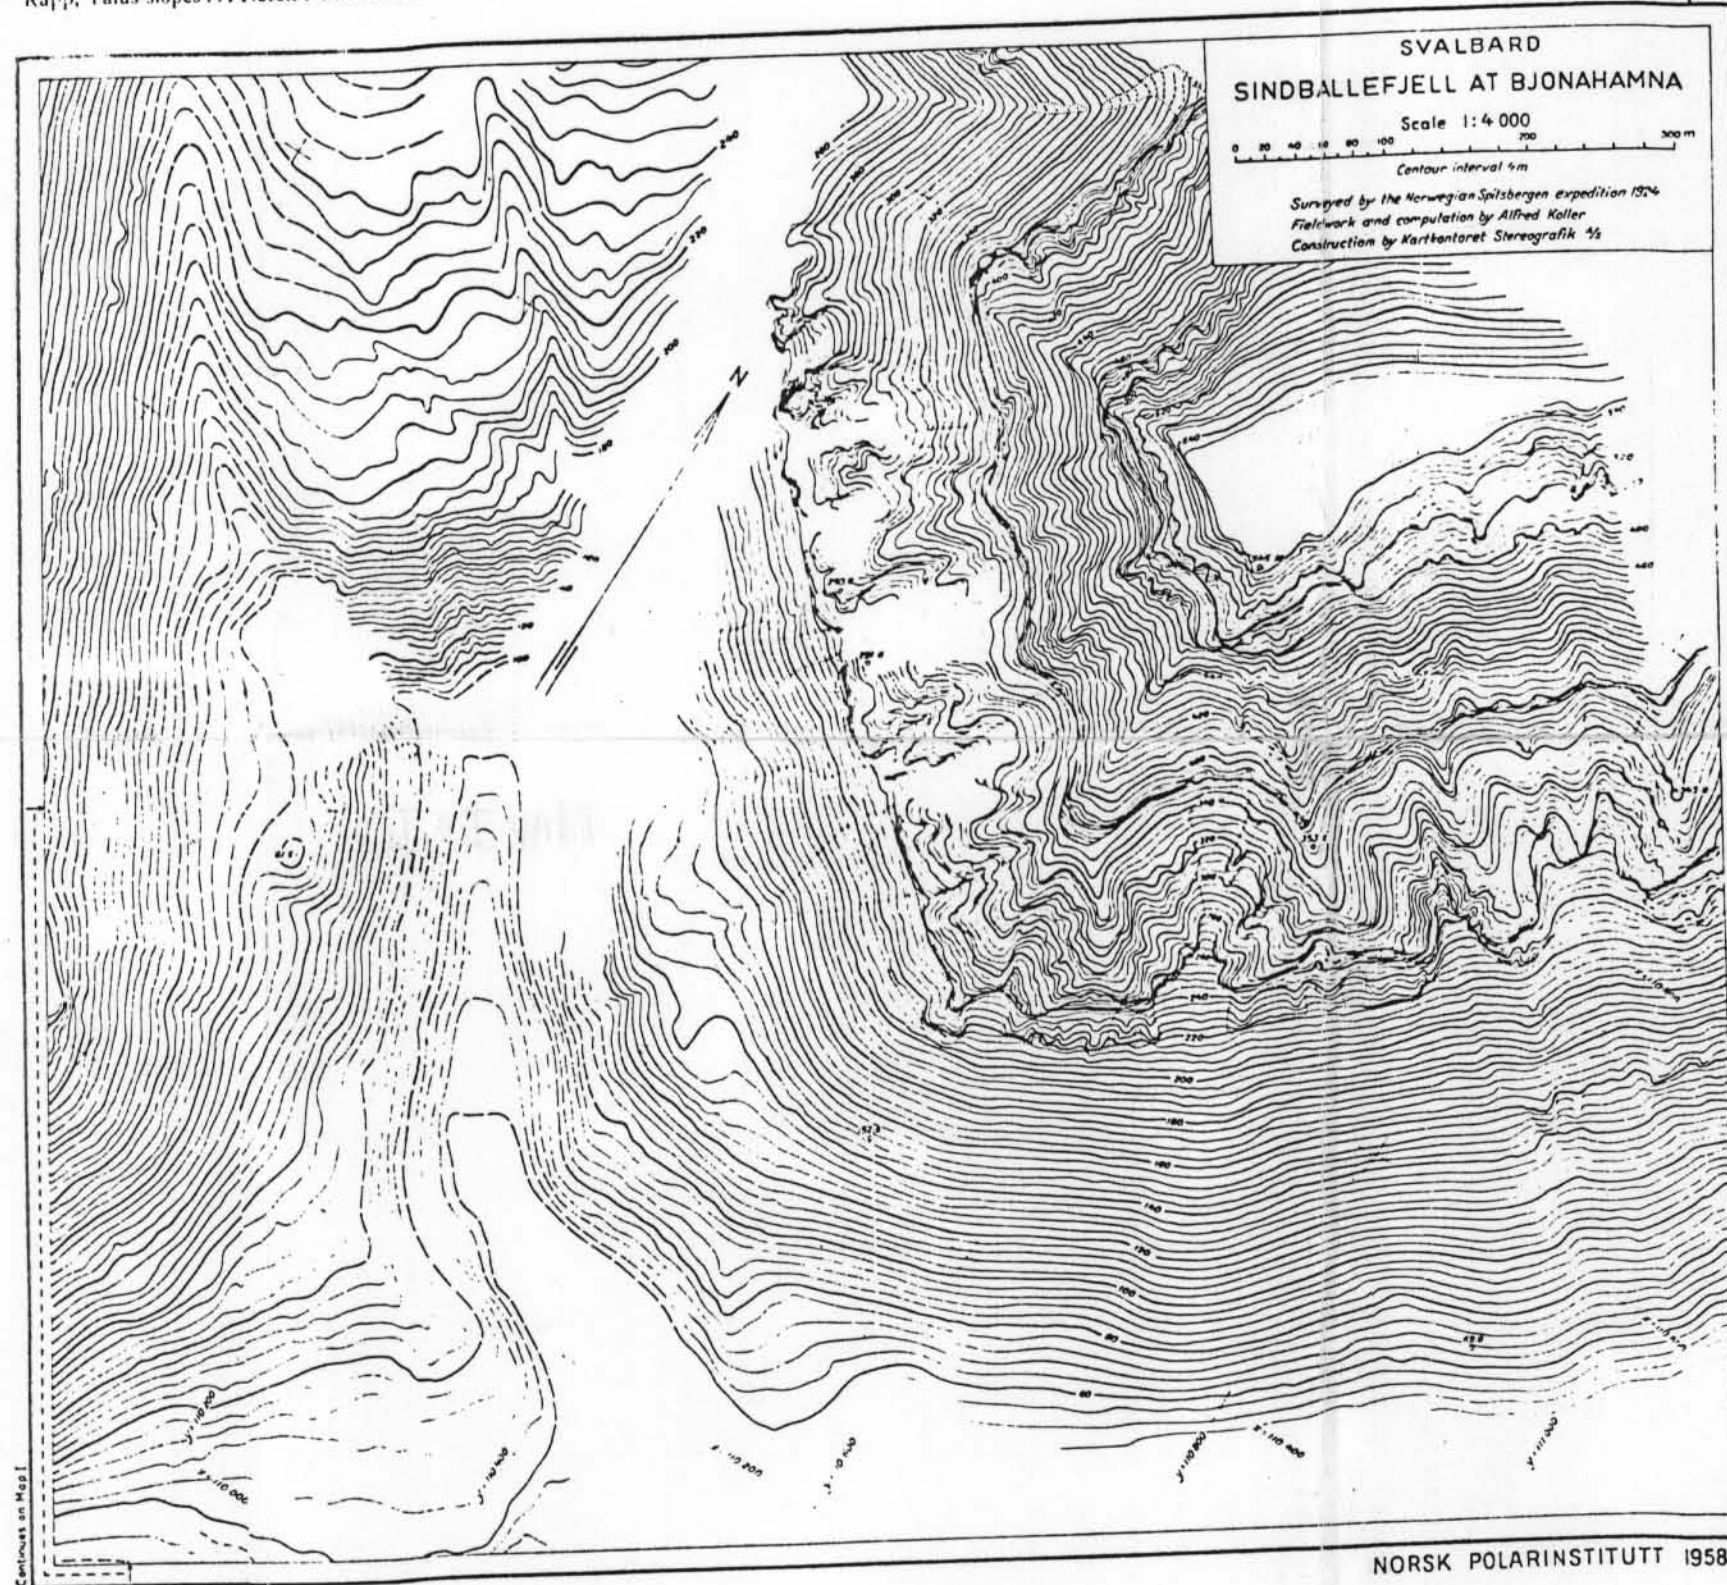

R221 Rapp, Talus slopes ... Norsk Polarinstitt. Skrifter Nr. 119.

STANFORD
LIBRARIES

Map II

SI
APERTURE
CARD

D-1

9303110402-01

D-1